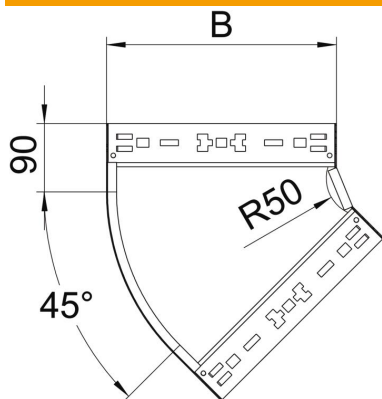

## Curva de 45° Magic 35 FS

Referencia: 6041004

Curva de 45° con sistema de conexión rápida. Para todos los tipos de bandejas portacables con la altura del ala de 35 mm.

**St** Acero

**FS** galvanizado en banda

### Datos maestros

Referencia	6041004
Tipo	RBM 45 330 FS
Denominación 1	Curva de 45°
Denominación 2	con conexión rápida
Fabricante	OBO
Dimensión	35x300
Material	Acero
Superficie	Galvanizado en banda
Norma superficies	DIN EN 10346
Unidad VK más pequeña	1
Cantidad	Pieza
Peso	114,6 kg
Unidad de peso	kg/100 u

## Curva de 45° Magic 35 FS

Referencia: 6041004

### Dimensiones

Ancho	300 mm
Ancho	12 in
Altura	35 mm
Altura	1 in
Espesor de chapa	1,25 mm
Medida B	300 mm
Medida R	50 mm