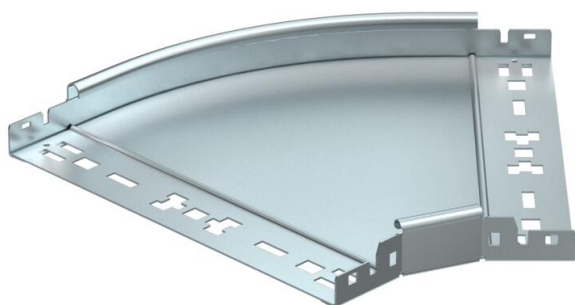

## Curva de 45° Magic 35 FS

Referencia: 6041004

Curva de 45° con sistema de conexión rápida. Para todos los tipos de bandejas portacables con la altura del ala de 35 mm.

**St** Acero

**FS** galvanizado en banda

### Datos maestros

Referencia	6041004
Tipo	RBM 45 330 FS
Denominación 1	Curva de 45°
Denominación 2	con conexión rápida
Fabricante	OBO
Dimensión	35x300
Material	Acero
Superficie	Galvanizado en banda
Norma superficies	DIN EN 10346
Unidad VK más pequeña	1
Cantidad	Pieza
Peso	114,6 kg
Unidad de peso	kg/100 u

### Dimensiones

Ancho	300 mm
Ancho	12 in
Altura	35 mm
Altura	1 in
Espesor de chapa	1,25 mm
Medida B	300 mm
Medida R	50 mm