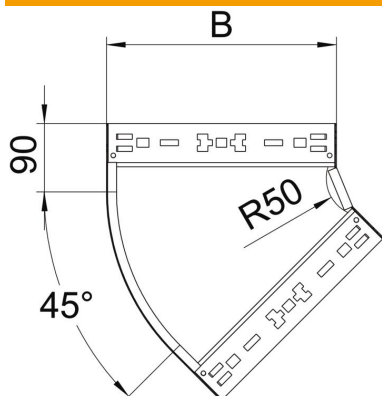

Ficha Técnica

Curva de 45° Magic 60 FS

Referencia: 6041040

Curva de 45° con sistema de conexión rápida. Para todos los tipos de bandejas portacables con la altura del ala de 60 mm.

St Acero

FS galvanizado en banda

Datos maestros

Referencia	6041040
Tipo	RBM 45 610 FS
Denominación 1	Curva de 45°
Denominación 2	con conexión rápida
Fabricante	OBO
Dimensión	60x100
Material	Acero
Superficie	Galvanizado en banda
Norma superficies	DIN EN 10346
Unidad VK más pequeña	1
Cantidad	Pieza
Peso	50,4 kg
Unidad de peso	kg/100 u

Ficha Técnica

Curva de 45° Magic 60 FS

Referencia: 6041040

Dimensiones

Ancho	100 mm
Ancho	4 in
Altura	60 mm
Altura	2 in
Espesor de chapa	1,25 mm
Medida B	100 mm

Datos técnicos

Pliegue (ángulo)	45°
Modelo de unión	conector integrado
Mantenimiento de función	sí
Perforación de montaje en el suelo	no
Calibre maestro de agujeros OTAN	no
Cambio de dirección	Horizontal
Acero inoxidable, barnizado	no
Perforación lateral	no
Tipo vano ancho	no
Tipo del conector del sistema portacables	Fijación a presión