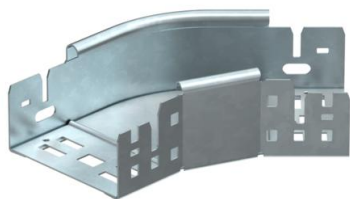

Ficha Técnica

Curva de 45° Magic 60 FT

Referencia: 6041060

Curva de 45° con sistema de conexión rápida. Para todos los tipos de bandejas portacables con la altura del ala de 60 mm.

St Acero

FT Galvanizado por inmersión en caliente

Datos maestros

Referencia	6041060
Tipo	RBM 45 610 FT
Denominación 1	Curva de 45°
Denominación 2	con conexión rápida
Fabricante	OBO
Dimensión	60x100
Material	Acero
Superficie	Galvanizado por inmersión en caliente
Norma superficies	DIN EN ISO 1461
Unidad VK más pequeña	1
Cantidad	Pieza
Peso	54 kg
Unidad de peso	kg/100 u

Ficha Técnica

Curva de 45° Magic 60 FT

Referencia: 6041060

Dimensiones

Ancho	100 mm
Ancho	4 in
Altura	60 mm
Altura	2 in
Espesor de chapa	1,25 mm
Medida B	100 mm

Datos técnicos

Pliegue (ángulo)	45°
Modelo de unión	conector integrado
Mantenimiento de función	sí
Perforación de montaje en el suelo	no
Calibre maestro de agujeros OTAN	no
Cambio de dirección	Horizontal
Acero inoxidable, barnizado	no
Perforación lateral	no
Tipo vano ancho	no
Tipo del conector del sistema portacables	Fijación a presión