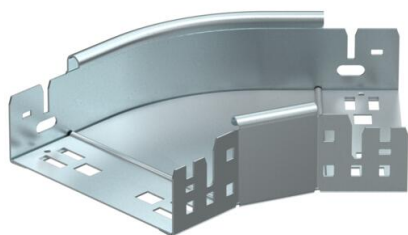

## Curva de 45° Magic 60 FS

Referencia: 6041042

Curva de 45° con sistema de conexión rápida. Para todos los tipos de bandejas portacables con la altura del ala de 60 mm.

**St** Acero

**FS** galvanizado en banda

### Datos maestros

Referencia	6041042
Tipo	RBM 45 615 FS
Denominación 1	Curva de 45°
Denominación 2	con conexión rápida
Fabricante	OBO
Dimensión	60x150
Material	Acero
Superficie	Galvanizado en banda
Norma superficies	DIN EN 10346
Unidad VK más pequeña	1
Cantidad	Pieza
Peso	67,3 kg
Unidad de peso	kg/100 u

### Dimensiones

Ancho	150 mm
Ancho	6 in
Altura	60 mm
Altura	2 in
Espesor de chapa	1,25 mm
Medida B	150 mm

### Datos técnicos

Pliegue (ángulo)	45°
Modelo de unión	conector integrado
Mantenimiento de función	sí
Perforación de montaje en el suelo	no
Calibre maestro de agujeros OTAN	no
Cambio de dirección	Horizontal
Acero inoxidable, barnizado	no
Perforación lateral	no
Tipo vano ancho	no
Tipo del conector del sistema portacables	Fijación a presión