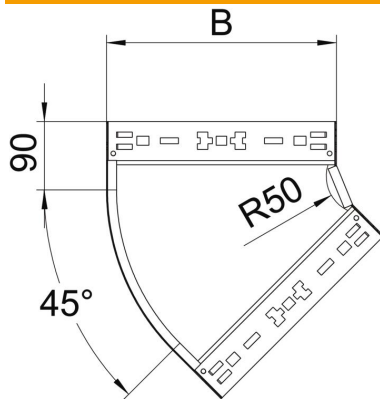

Ficha Técnica

Curva de 45° Magic 60 FS

Referencia: 6041046

Curva de 45° con sistema de conexión rápida. Para todos los tipos de bandejas portacables con la altura del ala de 60 mm.

St Acero

FS galvanizado en banda

Datos maestros

Referencia	6041046
Tipo	RBM 45 630 FS
Denominación 1	Curva de 45°
Denominación 2	con conexión rápida
Fabricante	OBO
Dimensión	60x300
Material	Acero
Superficie	Galvanizado en banda
Norma superficies	DIN EN 10346
Unidad VK más pequeña	1
Cantidad	Pieza
Peso	127,7 kg
Unidad de peso	kg/100 u

Ficha Técnica

Curva de 45° Magic 60 FS

Referencia: 6041046

Dimensiones

Ancho	300 mm
Ancho	12 in
Altura	60 mm
Altura	2 in
Espesor de chapa	1,25 mm
Medida B	300 mm

Datos técnicos

Pliegue (ángulo)	45°
Modelo de unión	conector integrado
Mantenimiento de función	sí
Perforación de montaje en el suelo	no
Calibre maestro de agujeros OTAN	no
Cambio de dirección	Horizontal
Acero inoxidable, barnizado	no
Perforación lateral	no
Tipo vano ancho	no
Tipo del conector del sistema portacables	Fijación a presión