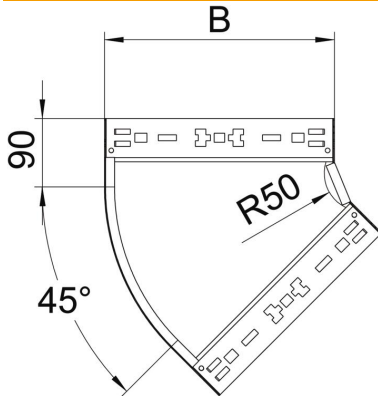

Ficha Técnica

Curva de 45° Magic 60 FS

Referencia: 6041048

Curva de 45° con sistema de conexión rápida. Para todos los tipos de bandejas portacables con la altura del ala de 60 mm.

St Acero

FS galvanizado en banda

Datos maestros

Referencia	6041048
Tipo	RBM 45 640 FS
Denominación 1	Curva de 45°
Denominación 2	con conexión rápida
Fabricante	OBO
Dimensión	60x400
Material	Acero
Superficie	Galvanizado en banda
Norma superficies	DIN EN 10346
Unidad VK más pequeña	1
Cantidad	Pieza
Peso	174,8 kg
Unidad de peso	kg/100 u

Ficha Técnica

Curva de 45° Magic 60 FS

Referencia: 6041048

Dimensiones

Ancho	400 mm
Ancho	16 in
Altura	60 mm
Altura	2 in
Espesor de chapa	1,25 mm
Medida B	400 mm

Datos técnicos

Pliegue (ángulo)	45°
Modelo de unión	conector integrado
Mantenimiento de función	sí
Perforación de montaje en el suelo	no
Calibre maestro de agujeros OTAN	no
Cambio de dirección	Horizontal
Perforación lateral	no
Tipo vano ancho	no
Tipo del conector del sistema portacables	Fijación a presión