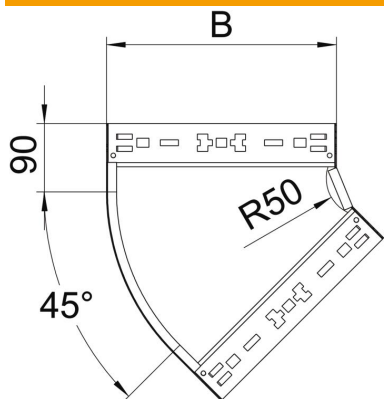

Ficha Técnica

Curva de 45° Magic 60 FT

Referencia: 6041068

Curva de 45° con sistema de conexión rápida. Para todos los tipos de bandejas portacables con la altura del ala de 60 mm.

St Acero

FT Galvanizado por inmersión en caliente

Datos maestros

Referencia	6041068
Tipo	RBM 45 640 FT
Denominación 1	Curva de 45°
Denominación 2	con conexión rápida
Fabricante	OBO
Dimensión	60x400
Material	Acero
Superficie	Galvanizado por inmersión en caliente
Norma superficies	DIN EN ISO 1461
Unidad VK más pequeña	1
Cantidad	Pieza
Peso	189,1 kg
Unidad de peso	kg/100 u

Ficha Técnica

Curva de 45° Magic 60 FT

Referencia: 6041068

Dimensiones

Ancho	400 mm
Ancho	14 in
Altura	60 mm
Altura	2 in
Espesor de chapa	1,25 mm
Medida B	400 mm

Datos técnicos

Pliegue (ángulo)	45°
Modelo de unión	conector integrado
Mantenimiento de función	sí
Perforación de montaje en el suelo	no
Calibre maestro de agujeros OTAN	no
Cambio de dirección	Horizontal
Acero inoxidable, barnizado	no
Perforación lateral	no
Tipo vano ancho	no
Tipo del conector del sistema portacables	Fijación a presión