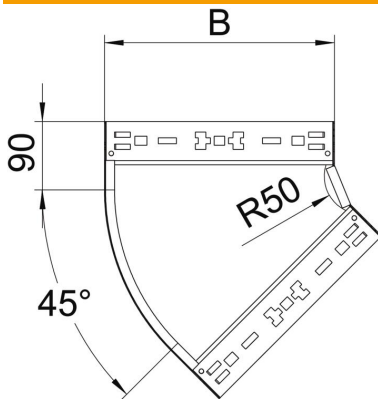

## Curva de 45° Magic 60 FS

Referencia: 6041050

Curva de 45° con sistema de conexión rápida. Para todos los tipos de bandejas portacables con la altura del ala de 60 mm.

**St** Acero

**FS** galvanizado en banda

### Datos maestros

Referencia	6041050
Tipo	RBM 45 650 FS
Denominación 1	Curva de 45°
Denominación 2	con conexión rápida
Fabricante	OBO
Dimensión	60x500
Material	Acero
Superficie	Galvanizado en banda
Norma superficies	DIN EN 10346
Unidad VK más pequeña	1
Cantidad	Pieza
Peso	232,7 kg
Unidad de peso	kg/100 u

## Curva de 45° Magic 60 FS

Referencia: 6041050

### Dimensiones

Ancho	500 mm
Ancho	20 in
Altura	60 mm
Altura	2 in
Espesor de chapa	1,25 mm
Medida B	500 mm