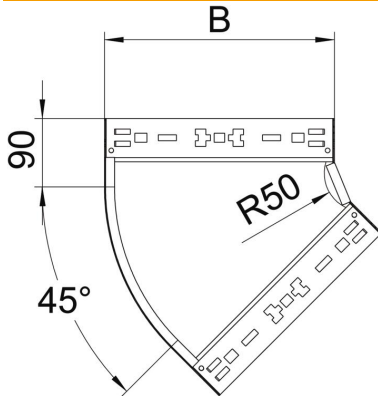

## Curva de 45° Magic 60 FS

Referencia: 6041052

Curva de 45° con sistema de conexión rápida. Para todos los tipos de bandejas portacables con la altura del ala de 60 mm.

**St** Acero

**FS** galvanizado en banda

### Datos maestros

Referencia	6041052
Tipo	RBM 45 660 FS
Denominación 1	Curva de 45°
Denominación 2	con conexión rápida
Fabricante	OBO
Dimensión	60x600
Material	Acero
Superficie	Galvanizado en banda
Norma superficies	DIN EN 10346
Unidad VK más pequeña	1
Cantidad	Pieza
Peso	298,3 kg
Unidad de peso	kg/100 u

## Curva de 45° Magic 60 FS

Referencia: 6041052

### Dimensiones

Ancho	600 mm
Ancho	24 in
Altura	60 mm
Altura	2 in
Espesor de chapa	1,25 mm
Medida B	600 mm