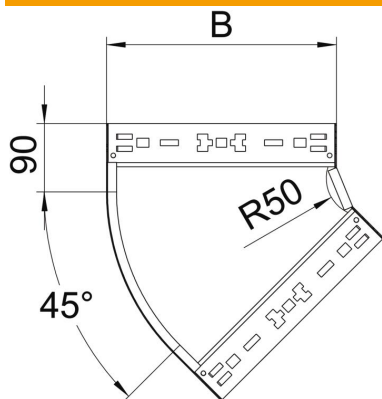

Ficha Técnica

Curva de 45° Magic 60 FT

Referencia: 6041072

Curva de 45° con sistema de conexión rápida. Para todos los tipos de bandejas portacables con la altura del ala de 60 mm.

St Acero

FT Galvanizado por inmersión en caliente

Datos maestros

Referencia	6041072
Tipo	RBM 45 660 FT
Denominación 1	Curva de 45°
Denominación 2	con conexión rápida
Fabricante	OBO
Dimensión	60x600
Material	Acero
Superficie	Galvanizado por inmersión en caliente
Norma superficies	DIN EN ISO 1461
Unidad VK más pequeña	1
Cantidad	Pieza
Peso	319,9 kg
Unidad de peso	kg/100 u

Ficha Técnica

Curva de 45° Magic 60 FT

Referencia: 6041072

Dimensiones

Ancho	600 mm
Altura	60 mm
Altura	2 in
Espesor de chapa	1,25 mm
Medida B	600 mm

Datos técnicos

Pliegue (ángulo)	45°
Modelo de unión	conector integrado
Mantenimiento de función	no
Perforación de montaje en el suelo	no
Calibre maestro de agujeros OTAN	no
Cambio de dirección	Horizontal
Acero inoxidable, barnizado	no
Perforación lateral	no
Tipo vano ancho	no
Tipo del conector del sistema portacables	Fijación a presión