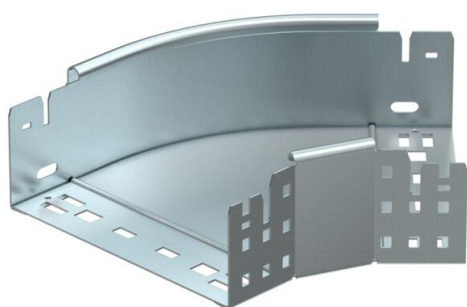

Ficha Técnica

Curva de 45° Magic 85 FS

Referencia: 6041412

Curva de 45° con sistema de conexión rápida. Para todos los tipos de bandejas portacables con la altura del ala de 85 mm.

St Acero

FS galvanizado en banda

Datos maestros

Referencia	6041412
Tipo	RBM 45 820 FS
Denominación 1	Curva de 45°
Denominación 2	con conexión rápida
Fabricante	OBO
Dimensión	85x200
Material	Acero
Superficie	Galvanizado en banda
Norma superficies	DIN EN 10346
Unidad VK más pequeña	1
Cantidad	Pieza
Peso	98,1 kg
Unidad de peso	kg/100 u

Ficha Técnica

Curva de 45° Magic 85 FS

Referencia: 6041412

Dimensiones

Ancho	200 mm
Altura	85 mm
Espesor de chapa	1,25 mm
Medida B	200 mm

Datos técnicos

Pliegue (ángulo)	45°
Modelo de unión	conector integrado
Mantenimiento de función	no
Perforación de montaje en el suelo	no
Calibre maestro de agujeros OTAN	no
Cambio de dirección	Horizontal
Acero inoxidable, barnizado	no
Perforación lateral	no
Tipo vano ancho	no
Tipo del conector del sistema portacables	Fijación a presión