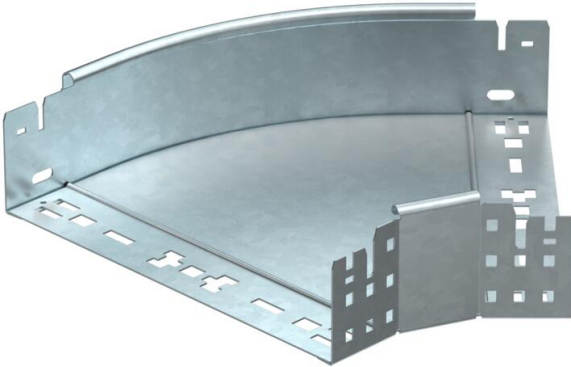

## Curva de 45° Magic 85 FT

Referencia: 6041434

Curva de 45° con sistema de conexión rápida. Para todos los tipos de bandejas portacables con la altura del ala de 85 mm.

**St** Acero

**FT** Galvanizado por inmersión en caliente

### Datos maestros

Referencia	6041434
Tipo	RBM 45 830 FT
Denominación 1	Curva de 45°
Denominación 2	con conexión rápida
Fabricante	OBO
Dimensión	85x300
Material	Acero
Superficie	Galvanizado por inmersión en caliente
Norma superficies	DIN EN ISO 1461
Unidad VK más pequeña	1
Cantidad	Pieza
Peso	152,6 kg
Unidad de peso	kg/100 u

## Curva de 45° Magic 85 FT

Referencia: 6041434

### Dimensiones

Ancho	300 mm
Altura	85 mm
Espesor de chapa	1,25 mm
Medida B	300 mm