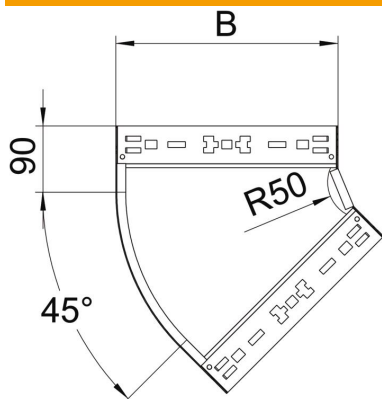

## Curva de 45° Magic 85 FT

Referencia: 6041434

Curva de 45° con sistema de conexión rápida. Para todos los tipos de bandejas portacables con la altura del ala de 85 mm.

**St** Acero

**FT** Galvanizado por inmersión en caliente

### Datos maestros

Referencia	6041434
Tipo	RBM 45 830 FT
Denominación 1	Curva de 45°
Denominación 2	con conexión rápida
Fabricante	OBO
Dimensión	85x300
Material	Acero
Superficie	Galvanizado por inmersión en caliente
Norma superficies	DIN EN ISO 1461
Unidad VK más pequeña	1
Cantidad	Pieza
Peso	152,6 kg
Unidad de peso	kg/100 u

## Curva de 45° Magic 85 FT

Referencia: 6041434

### Dimensiones

Ancho	300 mm
Altura	85 mm
Espesor de chapa	1,25 mm
Medida B	300 mm