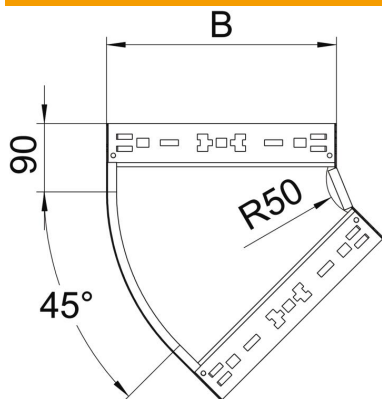

Ficha Técnica

Curva de 45° Magic 85 FS

Referencia: 6041416

Curva de 45° con sistema de conexión rápida. Para todos los tipos de bandejas portacables con la altura del ala de 85 mm.

St Acero

FS galvanizado en banda

Datos maestros

Referencia	6041416
Tipo	RBM 45 840 FS
Denominación 1	Curva de 45°
Denominación 2	con conexión rápida
Fabricante	OBO
Dimensión	85x400
Material	Acero
Superficie	Galvanizado en banda
Norma superficies	DIN EN 10346
Unidad VK más pequeña	1
Cantidad	Pieza
Peso	190,9 kg
Unidad de peso	kg/100 u

Ficha Técnica

Curva de 45° Magic 85 FS

Referencia: 6041416

Dimensiones

Ancho	400 mm
Altura	85 mm
Espesor de chapa	1,25 mm
Medida B	400 mm

Datos técnicos

Pliegue (ángulo)	45°
Modelo de unión	conector integrado
Mantenimiento de función	no
Perforación de montaje en el suelo	no
Calibre maestro de agujeros OTAN	no
Cambio de dirección	Horizontal
Acero inoxidable, barnizado	no
Perforación lateral	no
Tipo vano ancho	no
Tipo del conector del sistema portacables	Fijación a presión