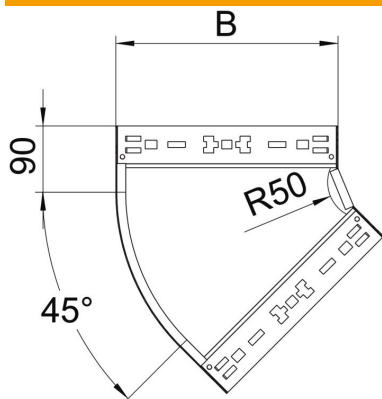

Ficha Técnica

Curva de 45° Magic 85 FT

Referencia: 6041436

Curva de 45° con sistema de conexión rápida. Para todos los tipos de bandejas portacables con la altura del ala de 85 mm.

St Acero

FT Galvanizado por inmersión en caliente

Datos maestros

Referencia	6041436
Tipo	RBM 45 840 FT
Denominación 1	Curva de 45°
Denominación 2	con conexión rápida
Fabricante	OBO
Dimensión	85x400
Material	Acero
Superficie	Galvanizado por inmersión en caliente
Norma superficies	DIN EN ISO 1461
Unidad VK más pequeña	1
Cantidad	Pieza
Peso	204,7 kg
Unidad de peso	kg/100 u

Ficha Técnica

Curva de 45° Magic 85 FT

Referencia: 6041436

Dimensiones

Ancho	400 mm
Altura	85 mm
Espesor de chapa	1,25 mm
Medida B	400 mm

Datos técnicos

Pliegue (ángulo)	45°
Modelo de unión	conector integrado
Mantenimiento de función	no
Perforación de montaje en el suelo	no
Calibre maestro de agujeros OTAN	no
Cambio de dirección	Horizontal
Acero inoxidable, barnizado	no
Perforación lateral	no
Tipo vano ancho	no
Tipo del conector del sistema portacables	Fijación a presión