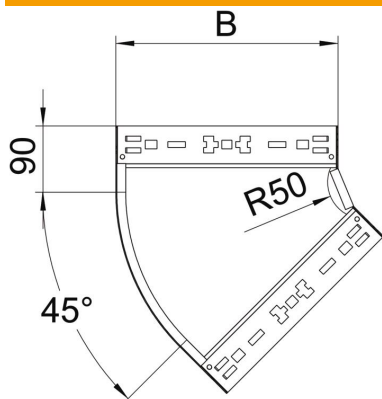

Ficha Técnica

Curva de 45° Magic 85 FT

Referencia: 6041438

Curva de 45° con sistema de conexión rápida. Para todos los tipos de bandejas portacables con la altura del ala de 85 mm.

St Acero

FT Galvanizado por inmersión en caliente

Datos maestros

Referencia	6041438
Tipo	RBM 45 850 FT
Denominación 1	Curva de 45°
Denominación 2	con conexión rápida
Fabricante	OBO
Dimensión	85x500
Material	Acero
Superficie	Galvanizado por inmersión en caliente
Norma superficies	DIN EN ISO 1461
Unidad VK más pequeña	1
Cantidad	Pieza
Peso	268,8 kg
Unidad de peso	kg/100 u

Ficha Técnica

Curva de 45° Magic 85 FT

Referencia: 6041438

Dimensiones

Ancho	500 mm
Altura	85 mm
Espesor de chapa	1,25 mm
Medida B	500 mm

Datos técnicos

Pliegue (ángulo)	45°
Modelo de unión	conector integrado
Mantenimiento de función	no
Perforación de montaje en el suelo	no
Calibre maestro de agujeros OTAN	no
Cambio de dirección	Horizontal
Acero inoxidable, barnizado	no
Perforación lateral	no
Tipo vano ancho	no
Tipo del conector del sistema portacables	Fijación a presión