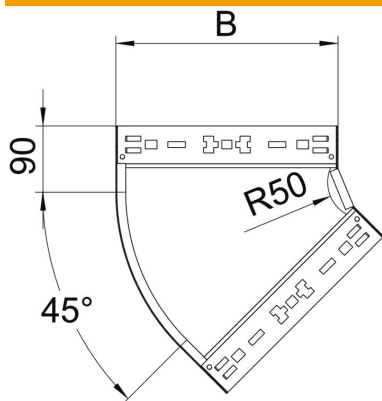

Ficha Técnica

Curva de 45° Magic 85 FT

Referencia: 6041440

Curva de 45° con sistema de conexión rápida. Para todos los tipos de bandejas portacables con la altura del ala de 85 mm.

St Acero

FT Galvanizado por inmersión en caliente

Datos maestros

Referencia	6041440
Tipo	RBM 45 860 FT
Denominación 1	Curva de 45°
Denominación 2	con conexión rápida
Fabricante	OBO
Dimensión	85x600
Material	Acero
Superficie	Galvanizado por inmersión en caliente
Norma superficies	DIN EN ISO 1461
Unidad VK más pequeña	1
Cantidad	Pieza
Peso	341,2 kg
Unidad de peso	kg/100 u

Ficha Técnica

Curva de 45° Magic 85 FT

Referencia: 6041440

Dimensiones

Ancho	600 mm
Altura	85 mm
Espesor de chapa	1,25 mm
Medida B	600 mm

Datos técnicos

Pliegue (ángulo)	45°
Modelo de unión	conector integrado
Mantenimiento de función	no
Perforación de montaje en el suelo	no
Calibre maestro de agujeros OTAN	no
Cambio de dirección	Horizontal
Acero inoxidable, barnizado	no
Perforación lateral	no
Tipo vano ancho	no
Tipo del conector del sistema portacables	Fijación a presión