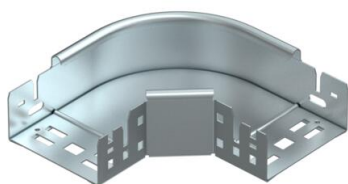

Ficha Técnica

Curva de 90° Magic 60 FS

Referencia: 6041130

Curva de 90° con sistema de conexión rápida. Para todos los tipos de bandejas portacables con la altura del ala de 60 mm.

St Acero

FS galvanizado en banda

Datos maestros

Referencia	6041130
Tipo	RBM 90 610 FS
Denominación 1	Curva de 90°
Denominación 2	con conexión rápida
Fabricante	OBO
Dimensión	60x100
Material	Acero
Superficie	Galvanizado en banda
Norma superficies	DIN EN 10346
Unidad VK más pequeña	1
Cantidad	Pieza
Peso	65,7 kg
Unidad de peso	kg/100 u

Ficha Técnica

Curva de 90° Magic 60 FS

Referencia: 6041130

Dimensiones

Ancho	100 mm
Ancho	4 in
Altura	60 mm
Altura	2 in
Espesor de chapa	1,25 mm
Medida B	100 mm

Datos técnicos

Pliegue (ángulo)	90°
Modelo de unión	conector integrado
Mantenimiento de función	sí
Perforación de montaje en el suelo	no
Calibre maestro de agujeros OTAN	no
Cambio de dirección	Horizontal
Acero inoxidable, barnizado	no
Perforación lateral	no
Tipo vano ancho	no
Tipo del conector del sistema portacables	Fijación a presión