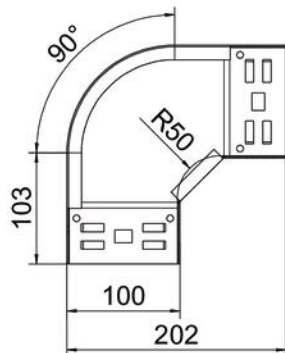

Ficha Técnica

Curva de 90° Magic 60 FS

Referencia: 6041130

Curva de 90° con sistema de conexión rápida. Para todos los tipos de bandejas portacables con la altura del ala de 60 mm.

St Acero

FS galvanizado en banda

Datos maestros

Referencia	6041130
Tipo	RBM 90 610 FS
Denominación 1	Curva de 90°
Denominación 2	con conexión rápida
Fabricante	OBO
Dimensión	60x100
Material	Acero
Superficie	Galvanizado en banda
Norma superficies	DIN EN 10346
Unidad VK más pequeña	1
Cantidad	Pieza
Peso	65,7 kg
Unidad de peso	kg/100 u

Ficha Técnica

Curva de 90° Magic 60 FS

Referencia: 6041130

Dimensiones

Ancho	100 mm
Ancho	4 in
Altura	60 mm
Altura	2 in
Espesor de chapa	1,25 mm
Medida B	100 mm

Datos técnicos

Pliegue (ángulo)	90°
Modelo de unión	conector integrado
Mantenimiento de función	sí
Perforación de montaje en el suelo	no
Calibre maestro de agujeros OTAN	no
Cambio de dirección	Horizontal
Acero inoxidable, barnizado	no
Perforación lateral	no
Tipo vano ancho	no
Tipo del conector del sistema portacables	Fijación a presión