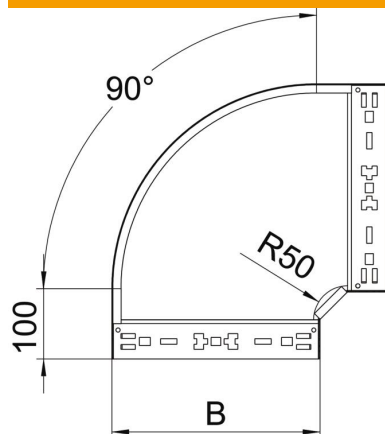

## Curva de 90° Magic 60 FS

Referencia: 6041132

Curva de 90° con sistema de conexión rápida. Para todos los tipos de bandejas portacables con la altura del ala de 60 mm.

**St** Acero

**FS** galvanizado en banda

### Datos maestros

Referencia	6041132
Tipo	RBM 90 615 FS
Denominación 1	Curva de 90°
Denominación 2	con conexión rápida
Fabricante	OBO
Dimensión	60x150
Material	Acero
Superficie	Galvanizado en banda
Norma superficies	DIN EN 10346
Unidad VK más pequeña	1
Cantidad	Pieza
Peso	91,9 kg
Unidad de peso	kg/100 u

## Curva de 90° Magic 60 FS

Referencia: 6041132

### Dimensiones

Ancho	150 mm
Ancho	6 in
Altura	60 mm
Altura	2 in
Espesor de chapa	1,25 mm
Medida B	150 mm