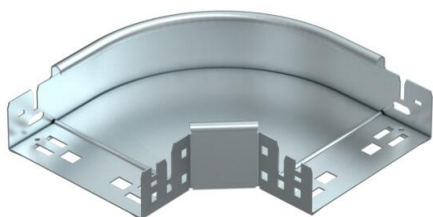

## Curva de 90° Magic 60 FS

Referencia: 6041132

Curva de 90° con sistema de conexión rápida. Para todos los tipos de bandejas portacables con la altura del ala de 60 mm.

**St** Acero

**FS** galvanizado en banda

### Datos maestros

Referencia	6041132
Tipo	RBM 90 615 FS
Denominación 1	Curva de 90°
Denominación 2	con conexión rápida
Fabricante	OBO
Dimensión	60x150
Material	Acero
Superficie	Galvanizado en banda
Norma superficies	DIN EN 10346
Unidad VK más pequeña	1
Cantidad	Pieza
Peso	91,9 kg
Unidad de peso	kg/100 u

## Curva de 90° Magic 60 FS

Referencia: 6041132

### Dimensiones

Ancho	150 mm
Ancho	6 in
Altura	60 mm
Altura	2 in
Espesor de chapa	1,25 mm
Medida B	150 mm