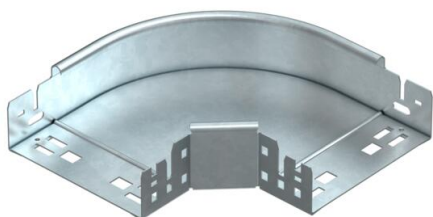

Ficha Técnica

Curva de 90° Magic 60 FT

Referencia: 6041152

Curva de 90° con sistema de conexión rápida. Para todos los tipos de bandejas portacables con la altura del ala de 60 mm.

St Acero

FT Galvanizado por inmersión en caliente

Datos maestros

Referencia	6041152
Tipo	RBM 90 615 FT
Denominación 1	Curva de 90°
Denominación 2	con conexión rápida
Fabricante	OBO
Dimensión	60x150
Material	Acero
Superficie	Galvanizado por inmersión en caliente
Norma superficies	DIN EN ISO 1461
Unidad VK más pequeña	1
Cantidad	Pieza
Peso	99,3 kg
Unidad de peso	kg/100 u

Ficha Técnica

Curva de 90° Magic 60 FT

Referencia: 6041152

Dimensiones

Ancho	150 mm
Ancho	6 in
Altura	60 mm
Altura	2 in
Espesor de chapa	1,25 mm
Medida B	150 mm

Datos técnicos

Pliegue (ángulo)	90°
Modelo de unión	conector integrado
Forma constructiva	Curva rígida
Mantenimiento de función	no
Perforación de montaje en el suelo	no
Calibre maestro de agujeros OTAN	no
Cambio de dirección	Horizontal
Acero inoxidable, barnizado	no
Perforación lateral	no
Tipo vano ancho	no
Tipo del conector del sistema portacables	Fijación a presión