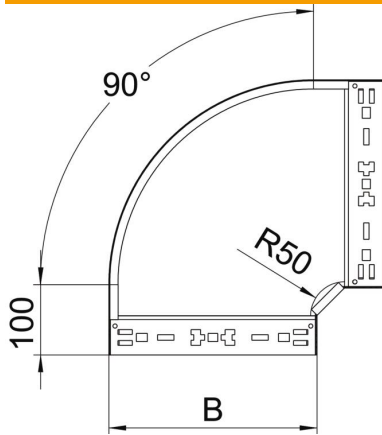

Ficha Técnica

Curva de 90° Magic 60 FT

Referencia: 6041152

Curva de 90° con sistema de conexión rápida. Para todos los tipos de bandejas portacables con la altura del ala de 60 mm.

St Acero

FT Galvanizado por inmersión en caliente

Datos maestros

Referencia	6041152
Tipo	RBM 90 615 FT
Denominación 1	Curva de 90°
Denominación 2	con conexión rápida
Fabricante	OBO
Dimensión	60x150
Material	Acero
Superficie	Galvanizado por inmersión en caliente
Norma superficies	DIN EN ISO 1461
Unidad VK más pequeña	1
Cantidad	Pieza
Peso	99,3 kg
Unidad de peso	kg/100 u

Ficha Técnica

Curva de 90° Magic 60 FT

Referencia: 6041152

Dimensiones

Ancho	150 mm
Ancho	6 in
Altura	60 mm
Altura	2 in
Espesor de chapa	1,25 mm
Medida B	150 mm

Datos técnicos

Pliegue (ángulo)	90°
Modelo de unión	conector integrado
Forma constructiva	Curva rígida
Mantenimiento de función	no
Perforación de montaje en el suelo	no
Calibre maestro de agujeros OTAN	no
Cambio de dirección	Horizontal
Acero inoxidable, barnizado	no
Perforación lateral	no
Tipo vano ancho	no
Tipo del conector del sistema portacables	Fijación a presión