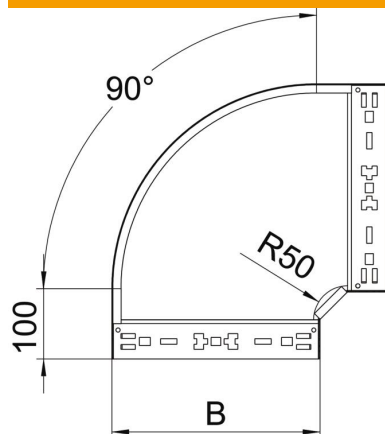

Ficha Técnica

Curva de 90° Magic 60 A4

Referencia: 6041204

Curva de 90° con sistema de conexión rápida. Para todos los tipos de bandejas portacables con la altura del ala de 60 mm.

- A4** Acero inoxidable 1.4571
- 2B** Pulido, con tratamiento posterior

Datos maestros

Referencia	6041204
Tipo	RBM 90 620 A4
Denominación 1	Curva de 90°
Denominación 2	con conexión rápida
Fabricante	OBO
Dimensión	60x200
Material	Acero inoxidable 1.4571
Superficie	Pulido, con tratamiento posterior
Norma superficies	
Unidad VK más pequeña	1
Cantidad	Pieza
Peso	121,9 kg
Unidad de peso	kg/100 u

Ficha Técnica

Curva de 90° Magic 60 A4

Referencia: 6041204

Dimensiones

Ancho	200 mm
Altura	60 mm
Espesor de chapa	1,25 mm
Medida B	200 mm

Datos técnicos

Pliegue (ángulo)	90°
Modelo de unión	conector integrado
Mantenimiento de función	sí
Perforación de montaje en el suelo	no
Calibre maestro de agujeros OTAN	no
Cambio de dirección	Horizontal
Acero inoxidable, barnizado	no
Perforación lateral	no
Tipo vano ancho	no
Tipo del conector del sistema portacables	Fijación a presión