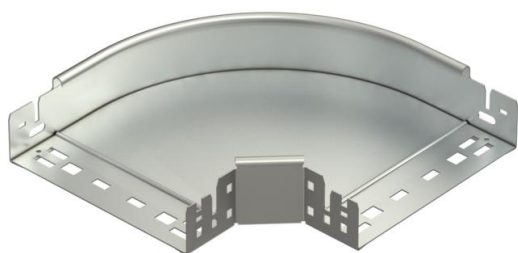

Ficha Técnica

Curva de 90° Magic 60 A4

Referencia: 6041204

Curva de 90° con sistema de conexión rápida. Para todos los tipos de bandejas portacables con la altura del ala de 60 mm.

- A4** Acero inoxidable 1.4571
- 2B** Pulido, con tratamiento posterior

Datos maestros

Referencia	6041204
Tipo	RBM 90 620 A4
Denominación 1	Curva de 90°
Denominación 2	con conexión rápida
Fabricante	OBO
Dimensión	60x200
Material	Acero inoxidable 1.4571
Superficie	Pulido, con tratamiento posterior
Norma superficies	
Unidad VK más pequeña	1
Cantidad	Pieza
Peso	121,9 kg
Unidad de peso	kg/100 u

Ficha Técnica

Curva de 90° Magic 60 A4

Referencia: 6041204

Dimensiones

Ancho	200 mm
Altura	60 mm
Espesor de chapa	1,25 mm
Medida B	200 mm

Datos técnicos

Pliegue (ángulo)	90°
Modelo de unión	conector integrado
Mantenimiento de función	sí
Perforación de montaje en el suelo	no
Calibre maestro de agujeros OTAN	no
Cambio de dirección	Horizontal
Acero inoxidable, barnizado	no
Perforación lateral	no
Tipo vano ancho	no
Tipo del conector del sistema portacables	Fijación a presión