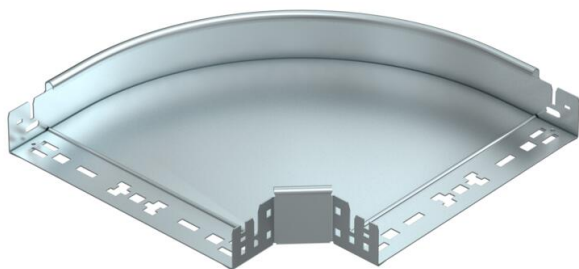

## Curva de 90° Magic 60 FS

Referencia: 6041136

Curva de 90° con sistema de conexión rápida. Para todos los tipos de bandejas portacables con la altura del ala de 60 mm.

**St** Acero

**FS** galvanizado en banda

### Datos maestros

Referencia	6041136
Tipo	RBM 90 630 FS
Denominación 1	Curva de 90°
Denominación 2	con conexión rápida
Fabricante	OBO
Dimensión	60x300
Material	Acero
Superficie	Galvanizado en banda
Norma superficies	DIN EN 10346
Unidad VK más pequeña	1
Cantidad	Pieza
Peso	192,2 kg
Unidad de peso	kg/100 u

## Curva de 90° Magic 60 FS

Referencia: 6041136

### Dimensiones

Ancho	300 mm
Ancho	12 in
Altura	60 mm
Altura	2 in
Espesor de chapa	1,25 mm
Medida B	300 mm