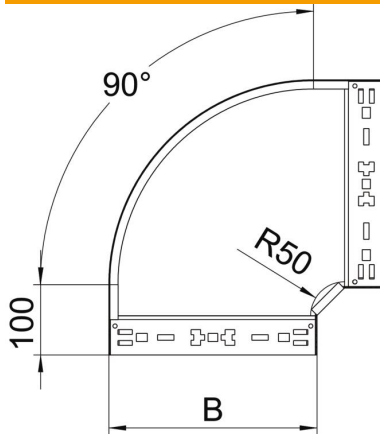

## Curva de 90° Magic 60 FS

Referencia: 6041136

Curva de 90° con sistema de conexión rápida. Para todos los tipos de bandejas portacables con la altura del ala de 60 mm.

**St** Acero

**FS** galvanizado en banda

### Datos maestros

Referencia	6041136
Tipo	RBM 90 630 FS
Denominación 1	Curva de 90°
Denominación 2	con conexión rápida
Fabricante	OBO
Dimensión	60x300
Material	Acero
Superficie	Galvanizado en banda
Norma superficies	DIN EN 10346
Unidad VK más pequeña	1
Cantidad	Pieza
Peso	192,2 kg
Unidad de peso	kg/100 u

## Curva de 90° Magic 60 FS

Referencia: 6041136

### Dimensiones

Ancho	300 mm
Ancho	12 in
Altura	60 mm
Altura	2 in
Espesor de chapa	1,25 mm
Medida B	300 mm