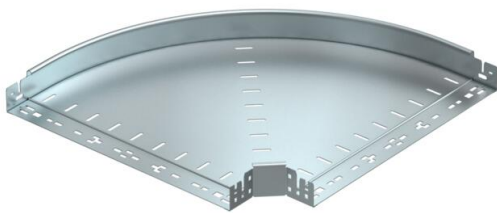

Ficha Técnica

Curva de 90° Magic 60 FS

Referencia: 6041140

Curva de 90° con sistema de conexión rápida. Para todos los tipos de bandejas portacables con la altura del ala de 60 mm.

St Acero

FS galvanizado en banda

Datos maestros

Referencia	6041140
Tipo	RBM 90 650 FS
Denominación 1	Curva de 90°
Denominación 2	con conexión rápida
Fabricante	OBO
Dimensión	60x500
Material	Acero
Superficie	Galvanizado en banda
Norma superficies	DIN EN 10346
Unidad VK más pequeña	1
Cantidad	Pieza
Peso	376,3 kg
Unidad de peso	kg/100 u

Ficha Técnica

Curva de 90° Magic 60 FS

Referencia: 6041140

Dimensiones

Ancho	500 mm
Ancho	20 in
Altura	60 mm
Altura	2 in
Espesor de chapa	1,25 mm
Medida B	500 mm

Datos técnicos

Pliegue (ángulo)	90°
Modelo de unión	conector integrado
Mantenimiento de función	no
Perforación de montaje en el suelo	no
Calibre maestro de agujeros OTAN	no
Cambio de dirección	Horizontal
Acero inoxidable, barnizado	no
Perforación lateral	no
Tipo vano ancho	no
Tipo del conector del sistema portacables	Fijación a presión