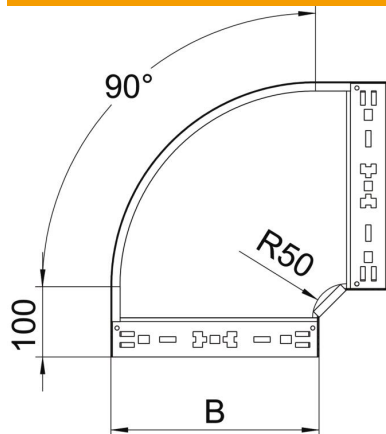

Ficha Técnica

Curva de 90° Magic 60 FS

Referencia: 6041140

Curva de 90° con sistema de conexión rápida. Para todos los tipos de bandejas portacables con la altura del ala de 60 mm.

St Acero

FS galvanizado en banda

Datos maestros

Referencia	6041140
Tipo	RBM 90 650 FS
Denominación 1	Curva de 90°
Denominación 2	con conexión rápida
Fabricante	OBO
Dimensión	60x500
Material	Acero
Superficie	Galvanizado en banda
Norma superficies	DIN EN 10346
Unidad VK más pequeña	1
Cantidad	Pieza
Peso	376,3 kg
Unidad de peso	kg/100 u

Ficha Técnica

Curva de 90° Magic 60 FS

Referencia: 6041140

Dimensiones

Ancho	500 mm
Ancho	20 in
Altura	60 mm
Altura	2 in
Espesor de chapa	1,25 mm
Medida B	500 mm

Datos técnicos

Pliegue (ángulo)	90°
Modelo de unión	conector integrado
Mantenimiento de función	no
Perforación de montaje en el suelo	no
Calibre maestro de agujeros OTAN	no
Cambio de dirección	Horizontal
Acero inoxidable, barnizado	no
Perforación lateral	no
Tipo vano ancho	no
Tipo del conector del sistema portacables	Fijación a presión