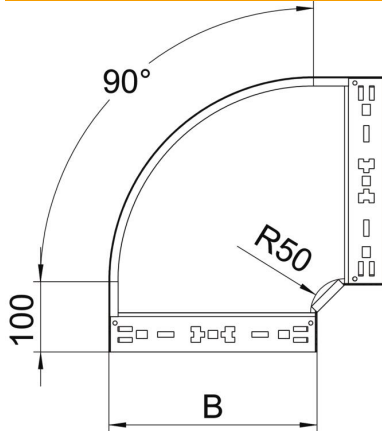

Ficha Técnica

Curva de 90° Magic 60 FS

Referencia: 6041142

Curva de 90° con sistema de conexión rápida. Para todos los tipos de bandejas portacables con la altura del ala de 60 mm.

- St** Acero
- FS** galvanizado en banda

Datos maestros

Referencia	6041142
Tipo	RBM 90 660 FS
Denominación 1	Curva de 90°
Denominación 2	con conexión rápida
Fabricante	OBO
Dimensión	60x600
Material	Acero
Superficie	Galvanizado en banda
Norma superficies	DIN EN 10346
Unidad VK más pequeña	1
Cantidad	Pieza
Peso	487 kg
Unidad de peso	kg/100 u

Ficha Técnica

Curva de 90° Magic 60 FS

Referencia: 6041142

Dimensiones

Ancho	600 mm
Ancho	24 in
Altura	60 mm
Altura	2 in
Espesor de chapa	1,25 mm
Medida B	600 mm

Datos técnicos

Pliegue (ángulo)	90°
Modelo de unión	conector integrado
Mantenimiento de función	no
Perforación de montaje en el suelo	no
Calibre maestro de agujeros OTAN	no
Cambio de dirección	Horizontal
Acero inoxidable, barnizado	no
Perforación lateral	no
Tipo vano ancho	no
Tipo del conector del sistema portacables	Fijación a presión