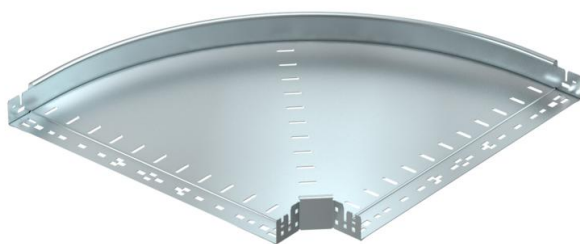

Ficha Técnica

Curva de 90° Magic 60 FS

Referencia: 6041142

Curva de 90° con sistema de conexión rápida. Para todos los tipos de bandejas portacables con la altura del ala de 60 mm.

- St** Acero
- FS** galvanizado en banda

Datos maestros

Referencia	6041142
Tipo	RBM 90 660 FS
Denominación 1	Curva de 90°
Denominación 2	con conexión rápida
Fabricante	OBO
Dimensión	60x600
Material	Acero
Superficie	Galvanizado en banda
Norma superficies	DIN EN 10346
Unidad VK más pequeña	1
Cantidad	Pieza
Peso	487 kg
Unidad de peso	kg/100 u

Ficha Técnica

Curva de 90° Magic 60 FS

Referencia: 6041142

Dimensiones

Ancho	600 mm
Ancho	24 in
Altura	60 mm
Altura	2 in
Espesor de chapa	1,25 mm
Medida B	600 mm

Datos técnicos

Pliegue (ángulo)	90°
Modelo de unión	conector integrado
Mantenimiento de función	no
Perforación de montaje en el suelo	no
Calibre maestro de agujeros OTAN	no
Cambio de dirección	Horizontal
Acero inoxidable, barnizado	no
Perforación lateral	no
Tipo vano ancho	no
Tipo del conector del sistema portacables	Fijación a presión