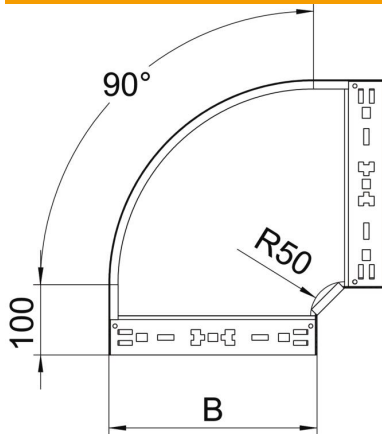

Ficha Técnica

Curva de 90° Magic 85 FS

Referencia: 6041494

Curva de 90° con sistema de conexión rápida. Para todos los tipos de bandejas portacables con la altura del ala de 85 mm.

St Acero

FS galvanizado en banda

Datos maestros

Referencia	6041494
Tipo	RBM 90 830 FS
Denominación 1	Curva de 90°
Denominación 2	con conexión rápida
Fabricante	OBO
Dimensión	85x300
Material	Acero
Superficie	Galvanizado en banda
Norma superficies	DIN EN 10346
Unidad VK más pequeña	1
Cantidad	Pieza
Peso	213,3 kg
Unidad de peso	kg/100 u

Ficha Técnica

Curva de 90° Magic 85 FS

Referencia: 6041494

Dimensiones

Ancho	300 mm
Altura	85 mm
Espesor de chapa	1,25 mm
Medida B	300 mm

Datos técnicos

Plegue (ángulo)	90°
Modelo de unión	conector integrado
Mantenimiento de función	no
Perforación de montaje en el suelo	no
Calibre maestro de agujeros OTAN	no
Cambio de dirección	Horizontal
Acero inoxidable, barnizado	no
Perforación lateral	no
Tipo vano ancho	no
Tipo del conector del sistema portacables	Fijación a presión