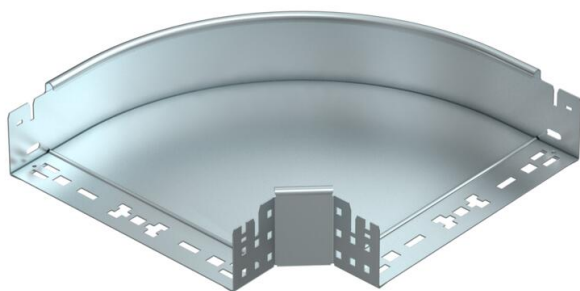

Ficha Técnica

Curva de 90° Magic 85 FS

Referencia: 6041494

Curva de 90° con sistema de conexión rápida. Para todos los tipos de bandejas portacables con la altura del ala de 85 mm.

St Acero

FS galvanizado en banda

Datos maestros

Referencia	6041494
Tipo	RBM 90 830 FS
Denominación 1	Curva de 90°
Denominación 2	con conexión rápida
Fabricante	OBO
Dimensión	85x300
Material	Acero
Superficie	Galvanizado en banda
Norma superficies	DIN EN 10346
Unidad VK más pequeña	1
Cantidad	Pieza
Peso	213,3 kg
Unidad de peso	kg/100 u

Ficha Técnica

Curva de 90° Magic 85 FS

Referencia: 6041494

Dimensiones

Ancho	300 mm
Altura	85 mm
Espesor de chapa	1,25 mm
Medida B	300 mm

Datos técnicos

Plegue (ángulo)	90°
Modelo de unión	conector integrado
Mantenimiento de función	no
Perforación de montaje en el suelo	no
Calibre maestro de agujeros OTAN	no
Cambio de dirección	Horizontal
Acero inoxidable, barnizado	no
Perforación lateral	no
Tipo vano ancho	no
Tipo del conector del sistema portacables	Fijación a presión