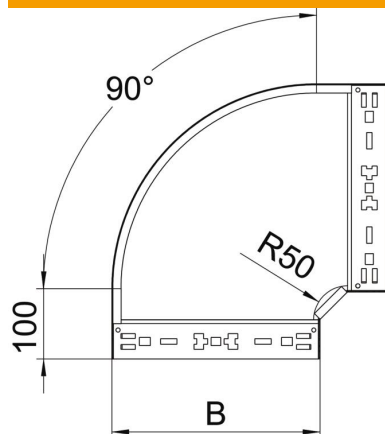

## Curva de 90° Magic 85 FS

Referencia: 6041500

Curva de 90° con sistema de conexión rápida. Para todos los tipos de bandejas portacables con la altura del ala de 85 mm.

**St** Acero

**FS** galvanizado en banda

### Datos maestros

Referencia	6041500
Tipo	RBM 90 860 FS
Denominación 1	Curva de 90°
Denominación 2	con conexión rápida
Fabricante	OBO
Dimensión	85x600
Material	Acero
Superficie	Galvanizado en banda
Norma superficies	DIN EN 10346
Unidad VK más pequeña	1
Cantidad	Pieza
Peso	526,4 kg
Unidad de peso	kg/100 u

# Ficha Técnica

Curva de 90° Magic 85 FS

Referencia: 6041500

## Dimensiones

Ancho	600 mm
Altura	85 mm
Espesor de chapa	1,25 mm
Medida B	600 mm