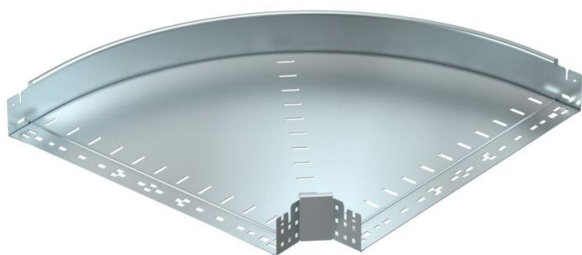

## Curva de 90° Magic 85 FS

Referencia: 6041500

Curva de 90° con sistema de conexión rápida. Para todos los tipos de bandejas portacables con la altura del ala de 85 mm.

**St** Acero

**FS** galvanizado en banda

### Datos maestros

Referencia	6041500
Tipo	RBM 90 860 FS
Denominación 1	Curva de 90°
Denominación 2	con conexión rápida
Fabricante	OBO
Dimensión	85x600
Material	Acero
Superficie	Galvanizado en banda
Norma superficies	DIN EN 10346
Unidad VK más pequeña	1
Cantidad	Pieza
Peso	526,4 kg
Unidad de peso	kg/100 u

# Ficha Técnica

Curva de 90° Magic 85 FS

Referencia: 6041500

## Dimensiones

Ancho	600 mm
Altura	85 mm
Espesor de chapa	1,25 mm
Medida B	600 mm