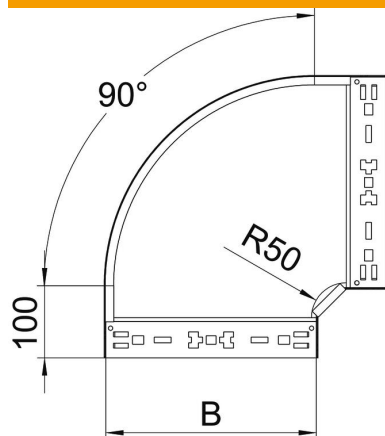

## Curva de 90° Magic 85 FT

Referencia: 6041520

Curva de 90° con sistema de conexión rápida. Para todos los tipos de bandejas portacables con la altura del ala de 85 mm.

**St** Acero

**FT** Galvanizado por inmersión en caliente

### Datos maestros

Referencia	6041520
Tipo	RBM 90 860 FT
Denominación 1	Curva de 90°
Denominación 2	con conexión rápida
Fabricante	OBO
Dimensión	85x600
Material	Acero
Superficie	Galvanizado por inmersión en caliente
Norma superficies	DIN EN ISO 1461
Unidad VK más pequeña	1
Cantidad	Pieza
Peso	564,5 kg
Unidad de peso	kg/100 u

## Curva de 90° Magic 85 FT

Referencia: 6041520

### Dimensiones

Ancho	600 mm
Altura	85 mm
Espesor de chapa	1,25 mm
Medida B	600 mm