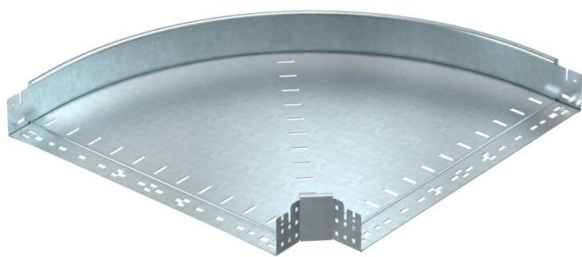

## Curva de 90° Magic 85 FT

Referencia: 6041520

Curva de 90° con sistema de conexión rápida. Para todos los tipos de bandejas portacables con la altura del ala de 85 mm.

**St** Acero

**FT** Galvanizado por inmersión en caliente

### Datos maestros

Referencia	6041520
Tipo	RBM 90 860 FT
Denominación 1	Curva de 90°
Denominación 2	con conexión rápida
Fabricante	OBO
Dimensión	85x600
Material	Acero
Superficie	Galvanizado por inmersión en caliente
Norma superficies	DIN EN ISO 1461
Unidad VK más pequeña	1
Cantidad	Pieza
Peso	564,5 kg
Unidad de peso	kg/100 u

## Curva de 90° Magic 85 FT

Referencia: 6041520

### Dimensiones

Ancho	600 mm
Altura	85 mm
Espesor de chapa	1,25 mm
Medida B	600 mm