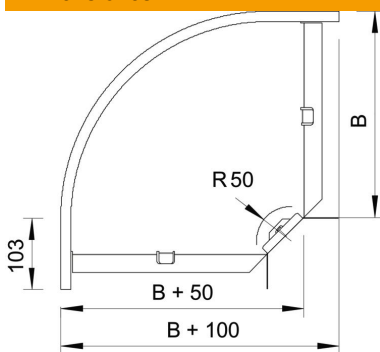

## Curva de 90° 85 FS

Referencia: 7001800

Curva 90°, horizontal, para todos los tipos de bandejas portacables con una altura del ala de 85 mm.  
Los accesorios no se suministran montados.

Incluido el material de fijación.

### Datos maestros

Referencia	7001800
Tipo	RB 90 830 FS
Denominación 1	Curva de 90°
Denominación 2	horizontal, incluye uniones
Fabricante	OBO
Dimensión	85x300
Material	Acero
Superficie	Galvanizado en banda
Norma superficies	DIN EN 10346
Unidad VK más pequeña	1
Cantidad	Pieza
Peso	180 kg
Unidad de peso	kg/100 u

### Dimensiones

Ancho	300 mm
Ancho	12 in
Altura	85 mm
Altura	3 in
Medida B	300 mm
Medida R	50 mm

# Ficha Técnica

Curva de 90° 85 FS

Referencia: 7001800