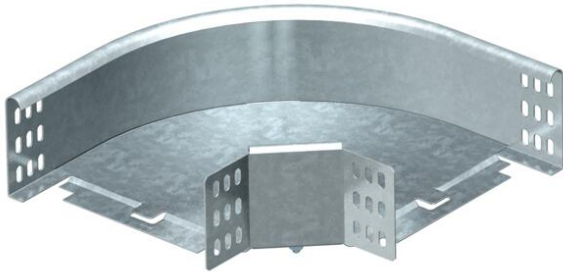

## Curva de 90° 85 FS

Referencia: 7001800

Curva 90°, horizontal, para todos los tipos de bandejas portacables con una altura del ala de 85 mm.  
Los accesorios no se suministran montados.

Incluido el material de fijación.

**St** Acero

**FS** galvanizado en banda

### Datos maestros

Referencia	7001800
Tipo	RB 90 830 FS
Denominación 1	Curva de 90°
Denominación 2	horizontal, incluye uniones
Fabricante	OBO
Dimensión	85x300
Material	Acero
Superficie	Galvanizado en banda
Norma superficies	DIN EN 10346
Unidad VK más pequeña	1
Cantidad	Pieza
Peso	180 kg
Unidad de peso	kg/100 u

### Dimensiones

Ancho	300 mm
Ancho	12 in
Altura	85 mm
Altura	3 in
Medida B	300 mm
Medida R	50 mm