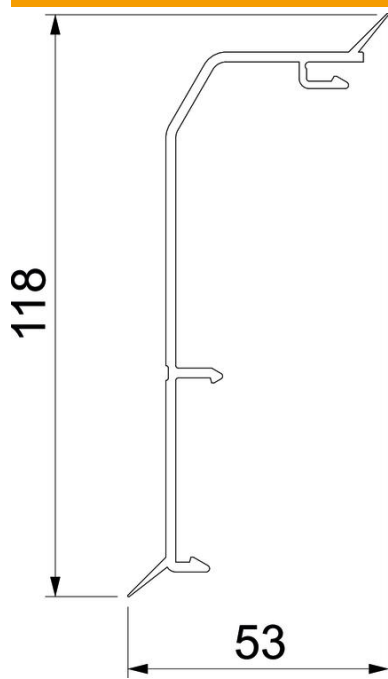

Ficha Técnica

Tapa de canal Rauduo OT40105, con labio de estanqueidad

Referencia: 6132190

Tapa para canales Rauduo.

Para encajar en la base del sistema de canalización. Con labio de sellado para la protección contra la humedad y para la compensación de ligeras irregularidades de pared.

PVC

Cloruro de polivinilo

Datos maestros

Referencia	6132190
Tipo	RDL OT40105 cws
Denominación 1	Tapa
Denominación 2	RAUDUO zoca. 40x105 seal 9001
Fabricante	OBO
Color	blanco; RAL 9001
Material	Cloruro de polivinilo
Unidad VK más pequeña	2
Cantidad	Metro
Peso	48,842 kg
Unidad de peso	kg/100 m

Ficha Técnica

Tapa de canal Rauduo OT40105, con labio de estanqueidad

Referencia: 6132190

Dimensiones

Longitud	2.000 mm
Ancho	118 mm
Altura	40 mm

Datos técnicos

Decoración	Sin
Falda obturadora de la tapa	Pared/suelo
Libre de halógenos	no
Con perfil para moqueta	no
Hoja protectora	no