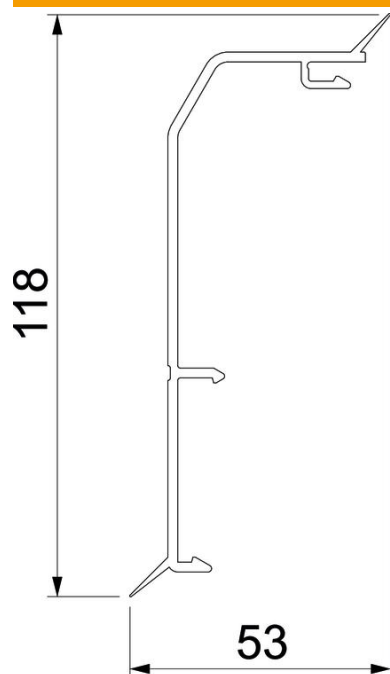

Ficha Técnica

Tapa de canal Rauduo OT40105, con labio de estanqueidad

Referencia: 6132264

Tapa para canales Rauduo.
Para encajar en la base del sistema de canalización. Con labio de sellado para la protección contra la humedad y para la compensación de ligeras irregularidades de pared.

PVC

Cloruro de polivinilo

Datos maestros

Referencia	6132264
Tipo	RDL OT40105 rws
Denominación 1	Tapa
Denominación 2	RAUDUO skirt. 40x105 seal 9010
Fabricante	OBO
Color	blanco puro; RAL 9010
Material	Cloruro de polivinilo
Unidad VK más pequeña	2
Cantidad	Metro
Peso	48,842 kg
Unidad de peso	kg/100 m

Ficha Técnica

Tapa de canal Rauduo OT40105, con labio de estanqueidad

Referencia: 6132264

Dimensiones

Longitud	2.000 mm
Ancho	118 mm
Altura	40 mm

Datos técnicos

Decoración	Sin
Falda obturadora de la tapa	Pared/suelo
Libre de halógenos	no
Con perfil para moqueta	no
Hoja protectora	no