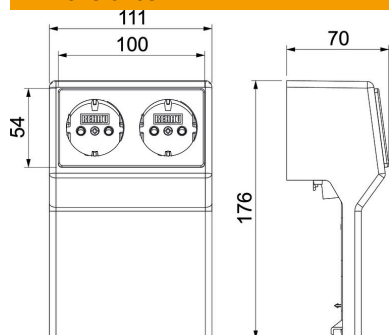

PVC

Cloruro de polivinilo

Datos maestros

Referencia	6132304
Tipo	RD 2GTK40105 rws
Denominación 1	Caja zócalo doble schuko
Denominación 2	con protección obturador
Fabricante	OBO
Dimensión	62x112x175
Color	blanco puro; RAL 9010
Material	Cloruro de polivinilo
Unidad VK más pequeña	1
Cantidad	Pieza
Peso	17,4 kg
Unidad de peso	kg/100 u

Ficha Técnica

Portamecanismos Rauduo GTK40105, doble

Referencia: 6132304

Dimensiones

Longitud	62 mm
Ancho	112 mm
Altura	175 mm