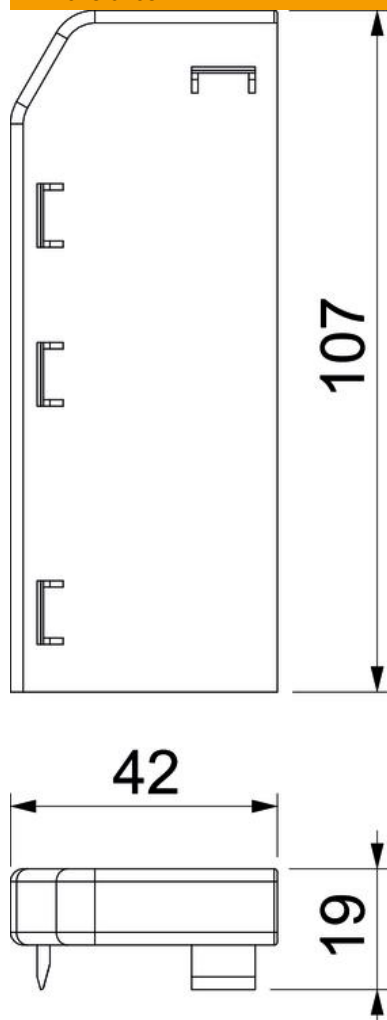

Ficha Técnica

Pieza final Rauduo ESL40105

Referencia: 6132169

Pieza final (izquierda) como pieza preformada para el sistema de canalización Rauduo.
Para un acabado perfecto del sistema de canalización. Para encajar en los extremos del canal.

PVC

Cloruro de polivinilo

Datos maestros

Referencia	6132169
Tipo	RD ESL40105 cws
Denominación 1	Tapa final izquierda
Denominación 2	RAUDUO 40x105 izqda. RAL9001
Fabricante	OBO
Color	blanco; RAL 9001
Material	Cloruro de polivinilo
Unidad VK más pequeña	10
Cantidad	Pieza
Peso	1,75 kg
Unidad de peso	kg/100 u

Ficha Técnica

Pieza final Rauduo ESL40105

Referencia: 6132169

Dimensiones

Longitud	19 mm
Ancho	106 mm
Altura	42 mm

Datos técnicos

Versión	a la izquierda
Decoración	Sin
Falda obturadora de la tapa	Sin
Libre de halógenos	no
Con perfil para moqueta	no
Troqueles	no