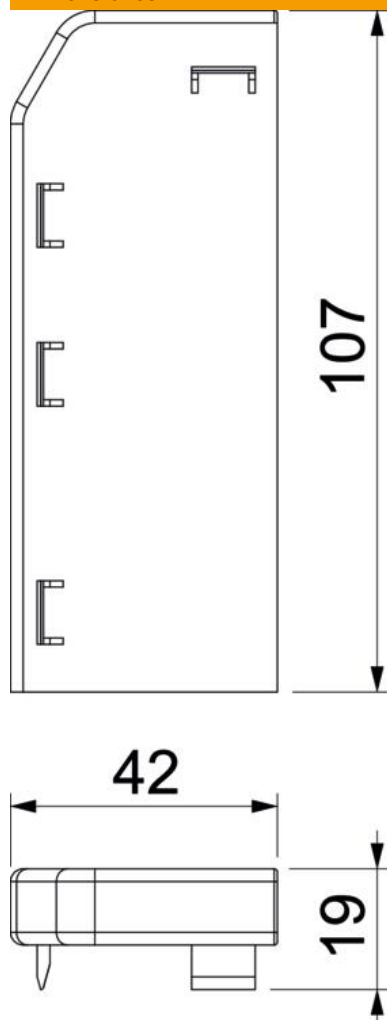

Ficha Técnica

Pieza final Rauduo ESL40105

Referencia: 6132168

Pieza final (izquierda) como pieza preformada para el sistema de canalización Rauduo.
Para un acabado perfecto del sistema de canalización. Para encajar en los extremos del canal.

PVC Cloruro de polivinilo

Datos maestros

Referencia	6132168
Tipo	RD ESL40105 rws
Denominación 1	Tapa final izquierda
Denominación 2	RAUDUO 40x105 izqda. 9010
Fabricante	OBO
Color	blanco puro; RAL 9010
Material	Cloruro de polivinilo
Unidad VK más pequeña	10
Cantidad	Pieza
Peso	1,75 kg
Unidad de peso	kg/100 u

Ficha Técnica

Pieza final Rauduo ESL40105

Referencia: 6132168

Dimensiones

Longitud	19 mm
Ancho	106 mm
Altura	42 mm

Datos técnicos

Versión	a la izquierda
Decoración	Sin
Falda obturadora de la tapa	Sin
Libre de halógenos	no
Con perfil para moqueta	no
Troqueles	no