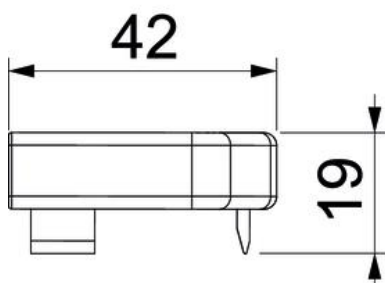

### Datos maestros

Referencia	6132167
Tipo	RD ESR40105 cws
Denominación 1	Tapa final derecha
Denominación 2	RAUDUO 40x105 drcha. 9001
Fabricante	OBO
Color	blanco; RAL 9001
Material	Cloruro de polivinilo
Unidad VK más pequeña	10
Cantidad	Pieza
Peso	1,75 kg
Unidad de peso	kg/100 u

## Dimensiones

Longitud	19 mm
Ancho	106 mm
Altura	42 mm

## Datos técnicos

Versión	a la derecha
Decoración	Sin
Falda obturadora de la tapa	Sin
Libre de halógenos	no
Con perfil para moqueta	no
Troqueles	no