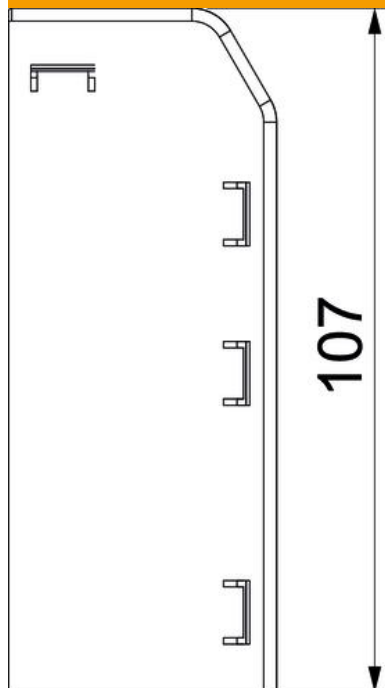

### Datos maestros

Referencia	6132167
Tipo	RD ESR40105 cws
Denominación 1	Tapa final derecha
Denominación 2	RAUDUO 40x105 drcha. 9001
Fabricante	OBO
Color	blanco; RAL 9001
Material	Cloruro de polivinilo
Unidad VK más pequeña	10
Cantidad	Pieza
Peso	1,75 kg
Unidad de peso	kg/100 u

## Dimensiones

Longitud	19 mm
Ancho	106 mm
Altura	42 mm