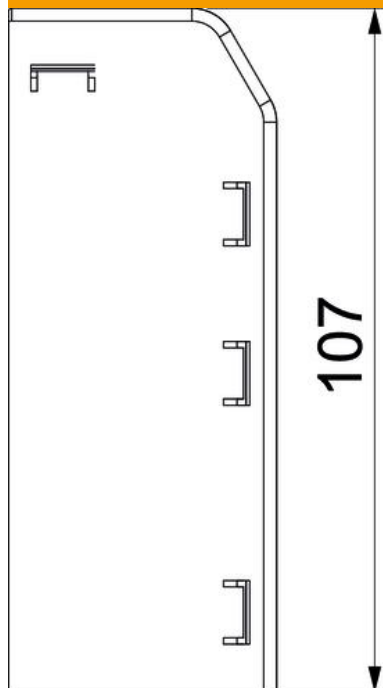

Ficha Técnica

Pieza final Rauduo ESR40105

Referencia: 6132285

Pieza final (derecha) como pieza preformada para el sistema de canalización Rauduo.
Para un acabado perfecto del sistema de canalización. Para encajar en los extremos del canal.

PVC Cloruro de polivinilo

Datos maestros

Referencia	6132285
Tipo	RD ESR40105 rws
Denominación 1	Tapa final derecha
Denominación 2	RAUDUO 40x105 drcha. RAL9010
Fabricante	OBO
Color	blanco puro; RAL 9010
Material	Cloruro de polivinilo
Unidad VK más pequeña	10
Cantidad	Pieza
Peso	1,75 kg
Unidad de peso	kg/100 u

Ficha Técnica

Pieza final Rauduo ESR40105

Referencia: 6132285

Dimensiones

Longitud	19 mm
Ancho	106 mm
Altura	42 mm

Datos técnicos

Versión	a la derecha
Decoración	Sin
Falda obturadora de la tapa	Sin
Libre de halógenos	no
Con perfil para moqueta	no
Troqueles	no