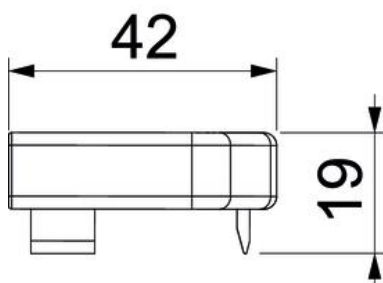

PVC Cloruro de polivinilo

Datos maestros

Referencia	6132285
Tipo	RD ESR40105 rws
Denominación 1	Tapa final derecha
Denominación 2	RAUDUO 40x105 drcha. RAL9010
Fabricante	OBO
Color	blanco puro; RAL 9010
Material	Cloruro de polivinilo
Unidad VK más pequeña	10
Cantidad	Pieza
Peso	1,75 kg
Unidad de peso	kg/100 u

Ficha Técnica

Pieza final Rauduo ESR40105

Referencia: 6132285

Dimensiones

Longitud	19 mm
Ancho	106 mm
Altura	42 mm

Datos técnicos

Versión	a la derecha
Decoración	Sin
Falda obturadora de la tapa	Sin
Libre de halógenos	no
Con perfil para moqueta	no
Troqueles	no