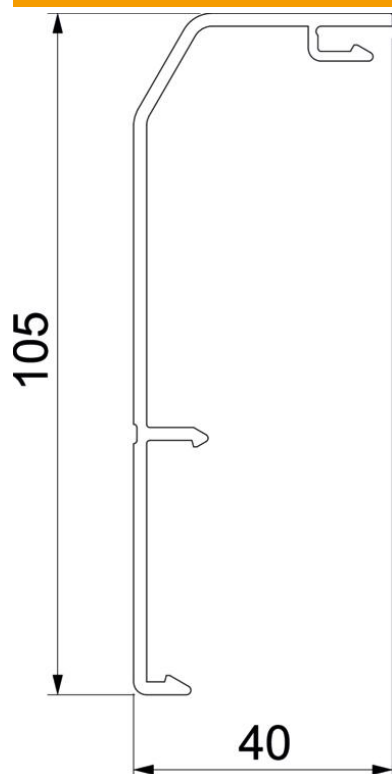

Ficha Técnica

Tapa de canal Rauduo OT40105, sin labio de estanqueidad

Referencia: 6132161

Tapa para canales Rauduo.
Para encajar en la base del canal.

PVC Cloruro de polivinilo

Datos maestros

Referencia	6132161
Tipo	RD OT40105 cws
Denominación 1	Tapa
Denominación 2	RAUDUO skirt. 40x105 9001
Fabricante	OBO
Color	blanco; RAL 9001
Material	Cloruro de polivinilo
Unidad VK más pequeña	2
Cantidad	Metro
Peso	46,341 kg
Unidad de peso	kg/100 m

Ficha Técnica

Tapa de canal Rauduo OT40105, sin labio de estanqueidad

Referencia: 6132161

Dimensiones

Longitud	2.000 mm
Ancho	105,3 mm
Altura	40 mm

Datos técnicos

Decoración	Sin
Falda obturadora de la tapa	Sin
Libre de halógenos	no
Con perfil para moqueta	no
Hoja protectora	no