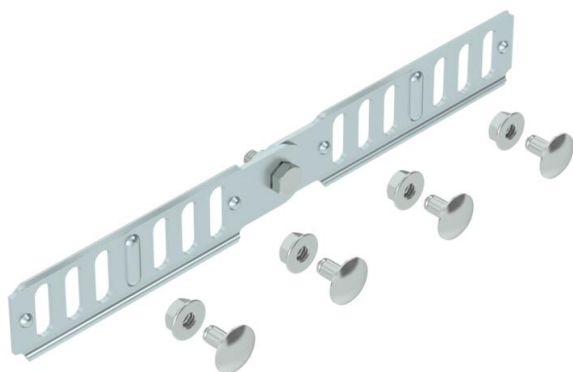

## Conector articulado FS

Referencia: 7082002

Conector articulado para bandejas portacables con 35 mm de altura lateral. Incluido el material de fijación.

**St** Acero

**FS** galvanizado en banda

### Datos maestros

Referencia	7082002
Tipo	RGV 35 FS
Denominación 1	Conector articulado
Denominación 2	para bandeja portacables
Fabricante	OBO
Dimensión	35x240
Material	Acero
Superficie	Galvanizado en banda
Norma superficies	DIN EN 10346
Unidad VK más pequeña	10
Cantidad	Pieza
Peso	11 kg
Unidad de peso	kg/100 u

### Dimensiones

Tamaño	234 x 31
Longitud	234 mm
Ancho	23 mm
Altura	35 mm
Altura	1 in
Espesor de chapa	2 mm

## Datos técnicos

Versión	Unión recta
Apropiado para bandeja de rejilla	no
Apropiado para bandeja de escalera	no
Apropiado para bandeja portacables	sí
Apropiado para altura de sistema de bandejas portacables	35 mm
Conector articulado horizontal	no
Conector articulado vertical	sí
Acero inoxidable, barnizado	no
Tipo de conexión	Conector roscado