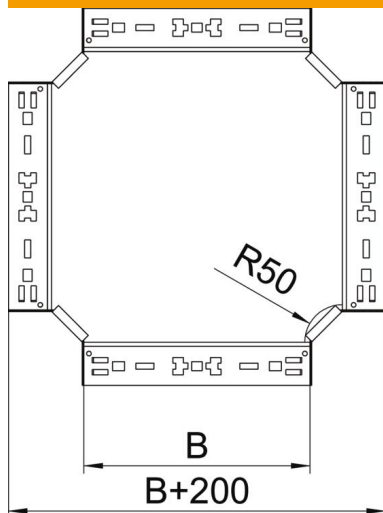

## Cruce Magic 110 FS

Referencia: 7027161

Cruce con sistema de conexión rápida. Para todos los tipos de bandejas portables con la altura del ala de 110 mm.

**St** Acero

**FS** galvanizado en banda

### Datos maestros

Referencia	7027161
Tipo	RKM 110 FS
Denominación 1	Cruce
Denominación 2	con conexión rápida
Fabricante	OBO
Dimensión	110x100
Material	Acero
Superficie	Galvanizado en banda
Norma superficies	DIN EN 10346
Unidad VK más pequeña	1
Cantidad	Pieza
Peso	124,7 kg
Unidad de peso	kg/100 u

### Dimensiones

Ancho	100 mm
Altura	110 mm
Espesor de chapa	1,25 mm
Medida B	100 mm