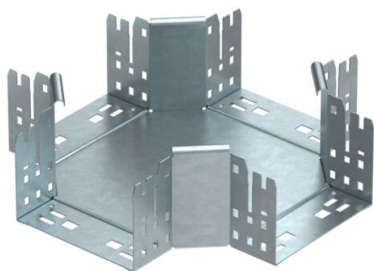

Ficha Técnica

Cruce Magic 110 FT

Referencia: 7027183

Cruce con sistema de conexión rápida. Para todos los tipos de bandejas portables con la altura del ala de 110 mm.

St Acero

FT Galvanizado por inmersión en caliente

Datos maestros

Referencia	7027183
Tipo	RKM 115 FT
Denominación 1	Cruce
Denominación 2	con conexión rápida
Fabricante	OBO
Dimensión	110x150
Material	Acero
Superficie	Galvanizado por inmersión en caliente
Norma superficies	DIN EN ISO 1461
Unidad VK más pequeña	1
Cantidad	Pieza
Peso	167,4 kg
Unidad de peso	kg/100 u

Ficha Técnica

Cruce Magic 110 FT

Referencia: 7027183

Dimensiones

Ancho	110 mm
Altura	110 mm
Espesor de chapa	1,25 mm
Medida B	150 mm

Datos técnicos

Pliegue (ángulo)	90°
Modelo de unión	conector integrado
Mantenimiento de función	no
Espesor del material de la chapa	1,25 mm
Calibre maestro de agujeros OTAN	no
Cambio de dirección	Horizontal
Acero inoxidable, barnizado	no
Tipo vano ancho	no
Tipo del conector del sistema portacables	Fijación a presión
Espesor	1,25 mm