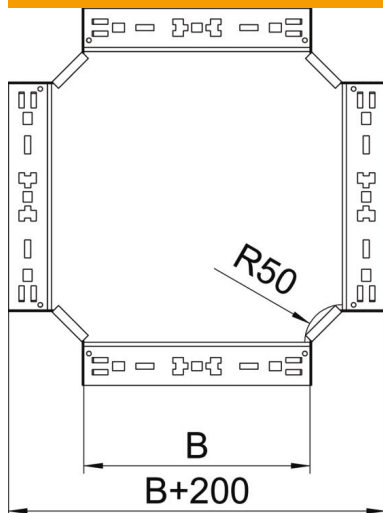

Ficha Técnica

Cruce Magic 110 FT

Referencia: 7027183

Cruce con sistema de conexión rápida. Para todos los tipos de bandejas portables con la altura del ala de 110 mm.

St Acero

FT Galvanizado por inmersión en caliente

Datos maestros

Referencia	7027183
Tipo	RKM 115 FT
Denominación 1	Cruce
Denominación 2	con conexión rápida
Fabricante	OBO
Dimensión	110x150
Material	Acero
Superficie	Galvanizado por inmersión en caliente
Norma superficies	DIN EN ISO 1461
Unidad VK más pequeña	1
Cantidad	Pieza
Peso	167,4 kg
Unidad de peso	kg/100 u

Ficha Técnica

Cruce Magic 110 FT

Referencia: 7027183

Dimensiones

Ancho	110 mm
Altura	110 mm
Espesor de chapa	1,25 mm
Medida B	150 mm

Datos técnicos

Pliegue (ángulo)	90°
Modelo de unión	conector integrado
Mantenimiento de función	no
Espesor del material de la chapa	1,25 mm
Calibre maestro de agujeros OTAN	no
Cambio de dirección	Horizontal
Acero inoxidable, barnizado	no
Tipo vano ancho	no
Tipo del conector del sistema portacables	Fijación a presión
Espesor	1,25 mm