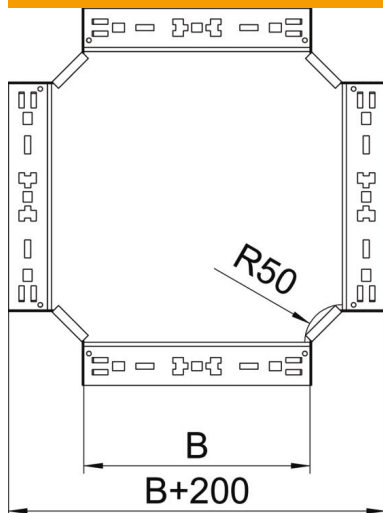

## Cruce Magic 110 FS

Referencia: 7027165

Cruce con sistema de conexión rápida. Para todos los tipos de bandejas portables con la altura del ala de 110 mm.

- St** Acero
- FS** galvanizado en banda

### Datos maestros

Referencia	7027165
Tipo	RKM 120 FS
Denominación 1	Cruce
Denominación 2	con conexión rápida
Fabricante	OBO
Dimensión	110x200
Material	Acero
Superficie	Galvanizado en banda
Norma superficies	DIN EN 10346
Unidad VK más pequeña	1
Cantidad	Pieza
Peso	192,3 kg
Unidad de peso	kg/100 u

### Dimensiones

Ancho	200 mm
Altura	110 mm
Espesor de chapa	1,25 mm
Medida B	200 mm