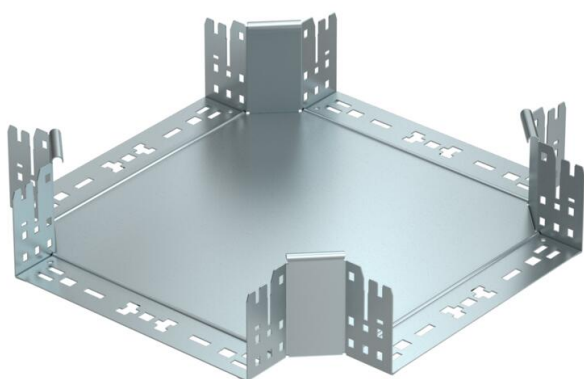

## Cruce Magic 110 FS

Referencia: 7027165

Cruce con sistema de conexión rápida. Para todos los tipos de bandejas portables con la altura del ala de 110 mm.

- St** Acero
- FS** galvanizado en banda

### Datos maestros

Referencia	7027165
Tipo	RKM 120 FS
Denominación 1	Cruce
Denominación 2	con conexión rápida
Fabricante	OBO
Dimensión	110x200
Material	Acero
Superficie	Galvanizado en banda
Norma superficies	DIN EN 10346
Unidad VK más pequeña	1
Cantidad	Pieza
Peso	192,3 kg
Unidad de peso	kg/100 u

## Cruce Magic 110 FS

Referencia: 7027165

### Dimensiones

Ancho	200 mm
Altura	110 mm
Espesor de chapa	1,25 mm
Medida B	200 mm