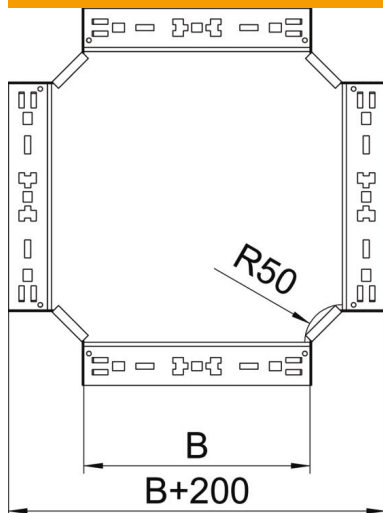

Ficha Técnica

Cruce Magic 110 FT

Referencia: 7027185

Cruce con sistema de conexión rápida. Para todos los tipos de bandejas portables con la altura del ala de 110 mm.

St Acero

FT Galvanizado por inmersión en caliente

Datos maestros

Referencia	7027185
Tipo	RKM 120 FT
Denominación 1	Cruce
Denominación 2	con conexión rápida
Fabricante	OBO
Dimensión	110x200
Material	Acero
Superficie	Galvanizado por inmersión en caliente
Norma superficies	DIN EN ISO 1461
Unidad VK más pequeña	1
Cantidad	Pieza
Peso	206,2 kg
Unidad de peso	kg/100 u

Ficha Técnica

Cruce Magic 110 FT

Referencia: 7027185

Dimensiones

Ancho	200 mm
Altura	110 mm
Espesor de chapa	1,25 mm
Medida B	200 mm

Datos técnicos

Pliegue (ángulo)	90°
Modelo de unión	conector integrado
Mantenimiento de función	no
Espesor del material de la chapa	1,25 mm
Calibre maestro de agujeros OTAN	no
Cambio de dirección	Horizontal
Acero inoxidable, barnizado	no
Tipo vano ancho	no
Tipo del conector del sistema portacables	Fijación a presión
Espesor	1,25 mm