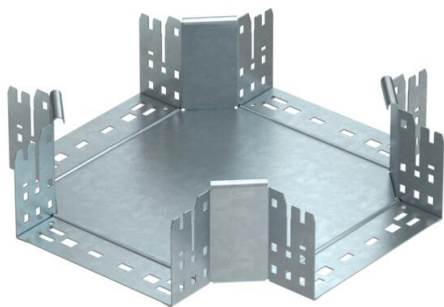

Ficha Técnica

Cruce Magic 110 FT

Referencia: 7027185

Cruce con sistema de conexión rápida. Para todos los tipos de bandejas portables con la altura del ala de 110 mm.

St Acero

FT Galvanizado por inmersión en caliente

Datos maestros

Referencia	7027185
Tipo	RKM 120 FT
Denominación 1	Cruce
Denominación 2	con conexión rápida
Fabricante	OBO
Dimensión	110x200
Material	Acero
Superficie	Galvanizado por inmersión en caliente
Norma superficies	DIN EN ISO 1461
Unidad VK más pequeña	1
Cantidad	Pieza
Peso	206,2 kg
Unidad de peso	kg/100 u

Ficha Técnica

Cruce Magic 110 FT

Referencia: 7027185

Dimensiones

Ancho	200 mm
Altura	110 mm
Espesor de chapa	1,25 mm
Medida B	200 mm

Datos técnicos

Pliegue (ángulo)	90°
Modelo de unión	conector integrado
Mantenimiento de función	no
Espesor del material de la chapa	1,25 mm
Calibre maestro de agujeros OTAN	no
Cambio de dirección	Horizontal
Acero inoxidable, barnizado	no
Tipo vano ancho	no
Tipo del conector del sistema portacables	Fijación a presión
Espesor	1,25 mm