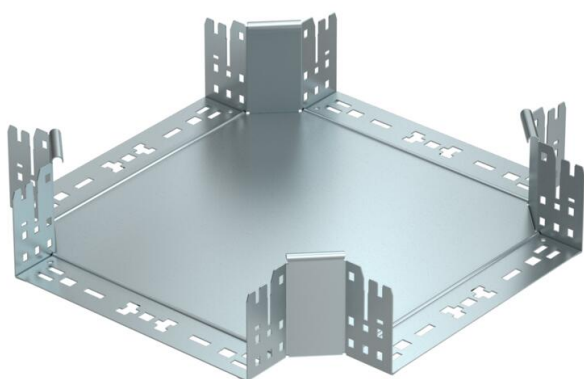

## Cruce Magic 110 FS

Referencia: 7027167

Cruce con sistema de conexión rápida. Para todos los tipos de bandejas portables con la altura del ala de 110 mm.

- St** Acero
- FS** galvanizado en banda

### Datos maestros

Referencia	7027167
Tipo	RKM 130 FS
Denominación 1	Cruce
Denominación 2	con conexión rápida
Fabricante	OBO
Dimensión	110x300
Material	Acero
Superficie	Galvanizado en banda
Norma superficies	DIN EN 10346
Unidad VK más pequeña	1
Cantidad	Pieza
Peso	277,6 kg
Unidad de peso	kg/100 u

### Dimensiones

Ancho	300 mm
Altura	110 mm
Espesor de chapa	1,25 mm
Medida B	300 mm

### Datos técnicos

Pliegue (ángulo)	90°
Modelo de unión	conector integrado
Mantenimiento de función	no
Espesor del material de la chapa	1,25 mm
Calibre maestro de agujeros OTAN	no
Cambio de dirección	Horizontal
Acero inoxidable, barnizado	no
Tipo vano ancho	no
Tipo del conector del sistema portacables	Fijación a presión
Espesor	1,25 mm