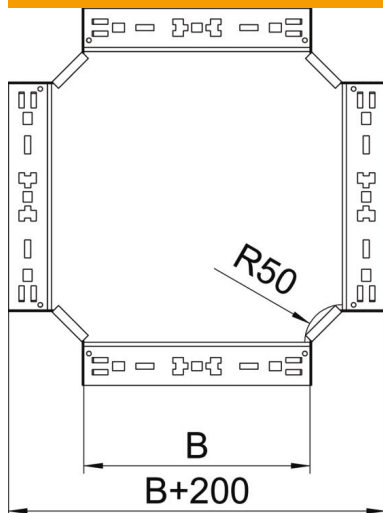

## Cruce Magic 110 FS

Referencia: 7027167

Cruce con sistema de conexión rápida. Para todos los tipos de bandejas portables con la altura del ala de 110 mm.

- St** Acero
- FS** galvanizado en banda

### Datos maestros

Referencia	7027167
Tipo	RKM 130 FS
Denominación 1	Cruce
Denominación 2	con conexión rápida
Fabricante	OBO
Dimensión	110x300
Material	Acero
Superficie	Galvanizado en banda
Norma superficies	DIN EN 10346
Unidad VK más pequeña	1
Cantidad	Pieza
Peso	277,6 kg
Unidad de peso	kg/100 u

### Dimensiones

Ancho	300 mm
Altura	110 mm
Espesor de chapa	1,25 mm
Medida B	300 mm