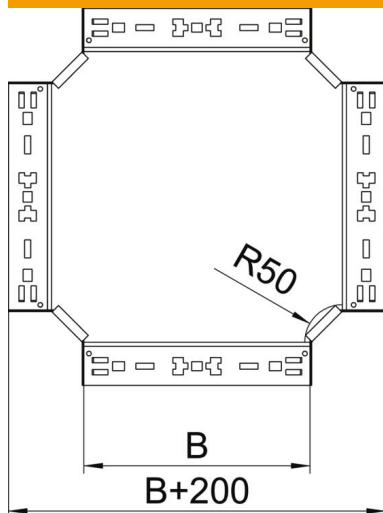

Ficha Técnica

Cruce Magic 110 FT

Referencia: 7027187

Cruce con sistema de conexión rápida. Para todos los tipos de bandejas portables con la altura del ala de 110 mm.

St

Acero

FT

Galvanizado por inmersión en caliente

Datos maestros

Referencia	7027187
Tipo	RKM 130 FT
Denominación 1	Cruce
Denominación 2	con conexión rápida
Fabricante	OBO
Dimensión	110x300
Material	Acero
Superficie	Galvanizado por inmersión en caliente
Norma superficies	DIN EN ISO 1461
Unidad VK más pequeña	1
Cantidad	Pieza
Peso	297,7 kg
Unidad de peso	kg/100 u

Ficha Técnica

Cruce Magic 110 FT

Referencia: 7027187

Dimensiones

Ancho	300 mm
Altura	110 mm
Espesor de chapa	1,25 mm
Medida B	300 mm

Datos técnicos

Pliegue (ángulo)	90°
Modelo de unión	conector integrado
Mantenimiento de función	no
Espesor del material de la chapa	1,25 mm
Calibre maestro de agujeros OTAN	no
Cambio de dirección	Horizontal
Acero inoxidable, barnizado	no
Tipo vano ancho	no
Tipo del conector del sistema portacables	Fijación a presión
Espesor	1,25 mm