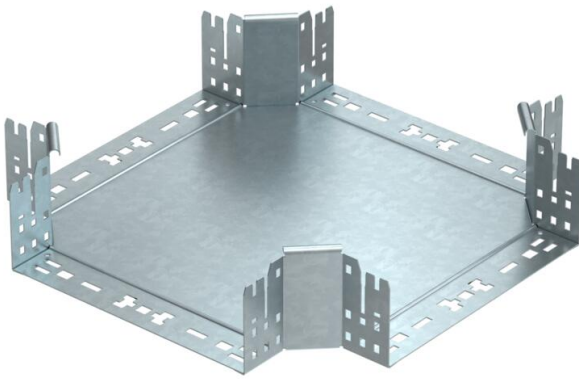

Ficha Técnica

Cruce Magic 110 FT

Referencia: 7027187

Cruce con sistema de conexión rápida. Para todos los tipos de bandejas portables con la altura del ala de 110 mm.

St

Acero

FT

Galvanizado por inmersión en caliente

Datos maestros

Referencia	7027187
Tipo	RKM 130 FT
Denominación 1	Cruce
Denominación 2	con conexión rápida
Fabricante	OBO
Dimensión	110x300
Material	Acero
Superficie	Galvanizado por inmersión en caliente
Norma superficies	DIN EN ISO 1461
Unidad VK más pequeña	1
Cantidad	Pieza
Peso	297,7 kg
Unidad de peso	kg/100 u

Ficha Técnica

Cruce Magic 110 FT

Referencia: 7027187

Dimensiones

Ancho	300 mm
Altura	110 mm
Espesor de chapa	1,25 mm
Medida B	300 mm

Datos técnicos

Pliegue (ángulo)	90°
Modelo de unión	conector integrado
Mantenimiento de función	no
Espesor del material de la chapa	1,25 mm
Calibre maestro de agujeros OTAN	no
Cambio de dirección	Horizontal
Acero inoxidable, barnizado	no
Tipo vano ancho	no
Tipo del conector del sistema portacables	Fijación a presión
Espesor	1,25 mm