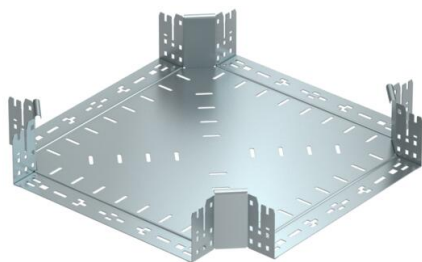

Ficha Técnica

Cruce Magic 110 FS

Referencia: 7027169

Cruce con sistema de conexión rápida. Para todos los tipos de bandejas portables con la altura del ala de 110 mm.

St Acero

FS galvanizado en banda

Datos maestros

Referencia	7027169
Tipo	RKM 140 FS
Denominación 1	Cruce
Denominación 2	con conexión rápida
Fabricante	OBO
Dimensión	110x400
Material	Acero
Superficie	Galvanizado en banda
Norma superficies	DIN EN 10346
Unidad VK más pequeña	1
Cantidad	Pieza
Peso	374,8 kg
Unidad de peso	kg/100 u

Ficha Técnica

Cruce Magic 110 FS

Referencia: 7027169

Dimensiones

Ancho	400 mm
Altura	110 mm
Espesor de chapa	1,25 mm
Medida B	400 mm

Datos técnicos

Pliegue (ángulo)	90°
Modelo de unión	conector integrado
Mantenimiento de función	no
Espesor del material de la chapa	1,25 mm
Calibre maestro de agujeros OTAN	no
Cambio de dirección	Horizontal
Acero inoxidable, barnizado	no
Tipo vano ancho	no
Tipo del conector del sistema portacables	Fijación a presión
Espesor	1,25 mm