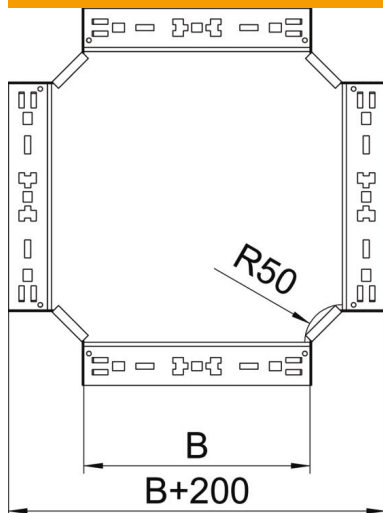

Ficha Técnica

Cruce Magic 110 FS

Referencia: 7027169

Cruce con sistema de conexión rápida. Para todos los tipos de bandejas portables con la altura del ala de 110 mm.

St Acero

FS galvanizado en banda

Datos maestros

Referencia	7027169
Tipo	RKM 140 FS
Denominación 1	Cruce
Denominación 2	con conexión rápida
Fabricante	OBO
Dimensión	110x400
Material	Acero
Superficie	Galvanizado en banda
Norma superficies	DIN EN 10346
Unidad VK más pequeña	1
Cantidad	Pieza
Peso	374,8 kg
Unidad de peso	kg/100 u

Ficha Técnica

Cruce Magic 110 FS

Referencia: 7027169

Dimensiones

Ancho	400 mm
Altura	110 mm
Espesor de chapa	1,25 mm
Medida B	400 mm

Datos técnicos

Pliegue (ángulo)	90°
Modelo de unión	conector integrado
Mantenimiento de función	no
Espesor del material de la chapa	1,25 mm
Calibre maestro de agujeros OTAN	no
Cambio de dirección	Horizontal
Acero inoxidable, barnizado	no
Tipo vano ancho	no
Tipo del conector del sistema portacables	Fijación a presión
Espesor	1,25 mm