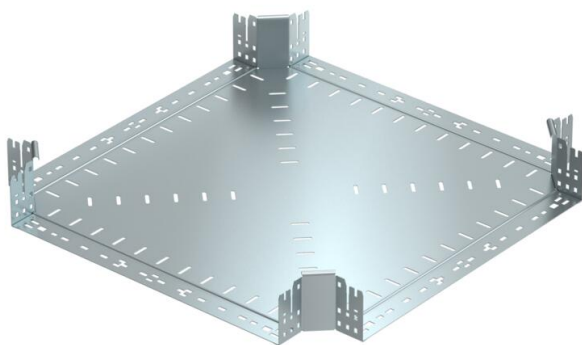

Ficha Técnica

Cruce Magic 110 FS

Referencia: 7027173

Cruce con sistema de conexión rápida. Para todos los tipos de bandejas portables con la altura del ala de 110 mm.

St Acero

FS galvanizado en banda

Datos maestros

Referencia	7027173
Tipo	RKM 160 FS
Denominación 1	Cruce
Denominación 2	con conexión rápida
Fabricante	OBO
Dimensión	110x600
Material	Acero
Superficie	Galvanizado en banda
Norma superficies	DIN EN 10346
Unidad VK más pequeña	1
Cantidad	Pieza
Peso	644,3 kg
Unidad de peso	kg/100 u

Ficha Técnica

Cruce Magic 110 FS

Referencia: 7027173

Dimensiones

Ancho	600 mm
Altura	110 mm
Espesor de chapa	1,25 mm
Medida B	600 mm

Datos técnicos

Pliegue (ángulo)	90°
Modelo de unión	conector integrado
Mantenimiento de función	no
Espesor del material de la chapa	1,25 mm
Calibre maestro de agujeros OTAN	no
Cambio de dirección	Horizontal
Acero inoxidable, barnizado	no
Tipo vano ancho	no
Tipo del conector del sistema portacables	Fijación a presión
Espesor	1,25 mm