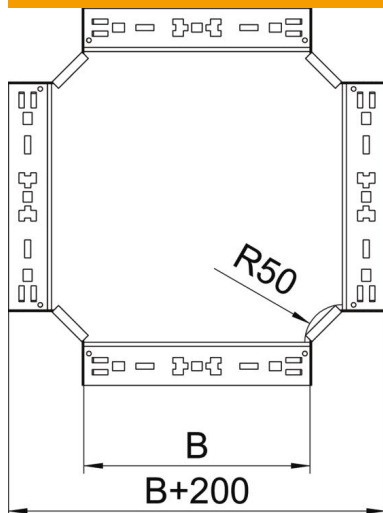

Ficha Técnica

Cruce Magic 110 FS

Referencia: 7027173

Cruce con sistema de conexión rápida. Para todos los tipos de bandejas portables con la altura del ala de 110 mm.

St Acero

FS galvanizado en banda

Datos maestros

Referencia	7027173
Tipo	RKM 160 FS
Denominación 1	Cruce
Denominación 2	con conexión rápida
Fabricante	OBO
Dimensión	110x600
Material	Acero
Superficie	Galvanizado en banda
Norma superficies	DIN EN 10346
Unidad VK más pequeña	1
Cantidad	Pieza
Peso	644,3 kg
Unidad de peso	kg/100 u

Ficha Técnica

Cruce Magic 110 FS

Referencia: 7027173

Dimensiones

Ancho	600 mm
Altura	110 mm
Espesor de chapa	1,25 mm
Medida B	600 mm

Datos técnicos

Pliegue (ángulo)	90°
Modelo de unión	conector integrado
Mantenimiento de función	no
Espesor del material de la chapa	1,25 mm
Calibre maestro de agujeros OTAN	no
Cambio de dirección	Horizontal
Acero inoxidable, barnizado	no
Tipo vano ancho	no
Tipo del conector del sistema portacables	Fijación a presión
Espesor	1,25 mm