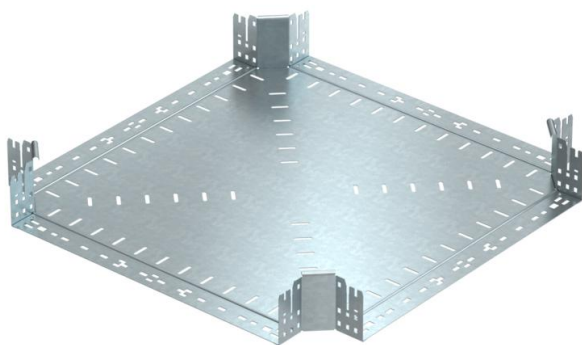

## Cruce Magic 110 FT

Referencia: 7027193

Cruce con sistema de conexión rápida. Para todos los tipos de bandejas portables con la altura del ala de 110 mm.

**St** Acero

**FT** Galvanizado por inmersión en caliente

### Datos maestros

Referencia	7027193
Tipo	RKM 160 FT
Denominación 1	Cruce
Denominación 2	con conexión rápida
Fabricante	OBO
Dimensión	110x600
Material	Acero
Superficie	Galvanizado por inmersión en caliente
Norma superficies	DIN EN ISO 1461
Unidad VK más pequeña	1
Cantidad	Pieza
Peso	690,9 kg
Unidad de peso	kg/100 u

## Cruce Magic 110 FT

Referencia: 7027193

### Dimensiones

Ancho	600 mm
Altura	110 mm
Espesor de chapa	1,25 mm
Medida B	600 mm