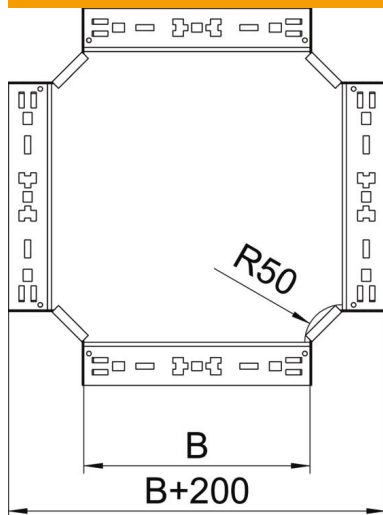

## Cruce Magic 110 FT

Referencia: 7027193

Cruce con sistema de conexión rápida. Para todos los tipos de bandejas portables con la altura del ala de 110 mm.

**St** Acero

**FT** Galvanizado por inmersión en caliente

### Datos maestros

Referencia	7027193
Tipo	RKM 160 FT
Denominación 1	Cruce
Denominación 2	con conexión rápida
Fabricante	OBO
Dimensión	110x600
Material	Acero
Superficie	Galvanizado por inmersión en caliente
Norma superficies	DIN EN ISO 1461
Unidad VK más pequeña	1
Cantidad	Pieza
Peso	690,9 kg
Unidad de peso	kg/100 u

## Cruce Magic 110 FT

Referencia: 7027193

### Dimensiones

Ancho	600 mm
Altura	110 mm
Espesor de chapa	1,25 mm
Medida B	600 mm