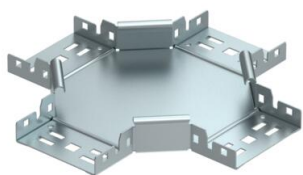

## Cruce Magic 35 FS

Referencia: 7027241

Cruce con sistema de conexión rápida. Para todos los tipos de bandejas portables con la altura del ala de 35 mm.

**St** Acero

**FS** galvanizado en banda

### Datos maestros

Referencia	7027241
Tipo	RKM 310 FS
Denominación 1	Cruce
Denominación 2	con conexión rápida
Fabricante	OBO
Dimensión	35x100
Material	Acero
Superficie	Galvanizado en banda
Norma superficies	DIN EN 10346
Unidad VK más pequeña	1
Cantidad	Pieza
Peso	78,5 kg
Unidad de peso	kg/100 u

### Dimensiones

Ancho	100 mm
Ancho	4 in
Altura	35 mm
Altura	1 in
Espesor de chapa	1,25 mm
Medida B	100 mm

### Datos técnicos

Pliegue (ángulo)	90°
Modelo de unión	conector integrado
Mantenimiento de función	no
Espesor del material de la chapa	1,25 mm
Calibre maestro de agujeros OTAN	no
Cambio de dirección	Horizontal
Acero inoxidable, barnizado	no
Tipo vano ancho	no
Tipo del conector del sistema portacables	Fijación a presión
Espesor	1,25 mm