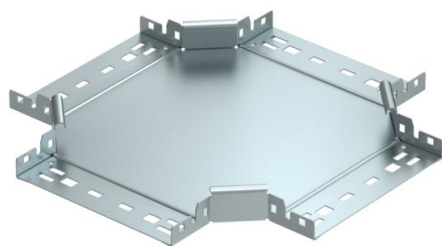

Ficha Técnica

Cruce Magic 35 FS

Referencia: 7027243

Cruce con sistema de conexión rápida. Para todos los tipos de bandejas portables con la altura del ala de 35 mm.

St Acero

FS galvanizado en banda

Datos maestros

Referencia	7027243
Tipo	RKM 320 FS
Denominación 1	Cruce
Denominación 2	con conexión rápida
Fabricante	OBO
Dimensión	35x200
Material	Acero
Superficie	Galvanizado en banda
Norma superficies	DIN EN 10346
Unidad VK más pequeña	1
Cantidad	Pieza
Peso	146,3 kg
Unidad de peso	kg/100 u

Ficha Técnica

Cruce Magic 35 FS

Referencia: 7027243

Dimensiones

Ancho	200 mm
Ancho	8 in
Altura	35 mm
Altura	1 in
Espesor de chapa	1,25 mm
Medida B	200 mm

Datos técnicos

Pliegue (ángulo)	90°
Modelo de unión	conector integrado
Mantenimiento de función	no
Espesor del material de la chapa	1,25 mm
Calibre maestro de agujeros OTAN	no
Cambio de dirección	Horizontal
Acero inoxidable, barnizado	no
Tipo vano ancho	no
Tipo del conector del sistema portacables	Fijación a presión
Espesor	1,25 mm