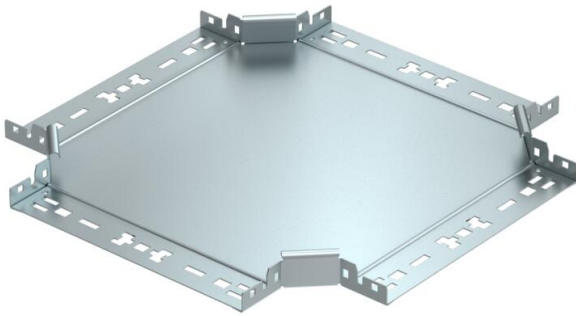

Ficha Técnica

Cruce Magic 35 FS

Referencia: 7027245

Cruce con sistema de conexión rápida. Para todos los tipos de bandejas portables con la altura del ala de 35 mm.

St

Acero

FS

galvanizado en banda

Datos maestros

Referencia	7027245
Tipo	RKM 330 FS
Denominación 1	Cruce
Denominación 2	con conexión rápida
Fabricante	OBO
Dimensión	35x300
Material	Acero
Superficie	Galvanizado en banda
Norma superficies	DIN EN 10346
Unidad VK más pequeña	1
Cantidad	Pieza
Peso	231,2 kg
Unidad de peso	kg/100 u

Ficha Técnica

Cruce Magic 35 FS

Referencia: 7027245

Dimensiones

Ancho	300 mm
Ancho	12 in
Altura	35 mm
Altura	1 in
Espesor de chapa	1,25 mm
Medida B	300 mm

Datos técnicos

Pliegue (ángulo)	90°
Modelo de unión	conector integrado
Mantenimiento de función	no
Espesor del material de la chapa	1,25 mm
Calibre maestro de agujeros OTAN	no
Cambio de dirección	Horizontal
Acero inoxidable, barnizado	no
Tipo vano ancho	no
Tipo del conector del sistema portacables	Fijación a presión
Espesor	1,25 mm