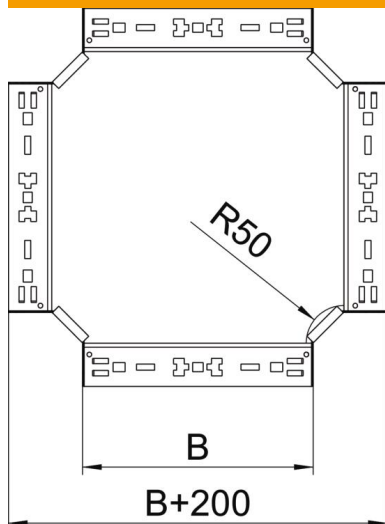

Ficha Técnica

Cruce Magic 60 FS

Referencia: 7027003

Cruce con sistema de conexión rápida. Para todos los tipos de bandejas portables con la altura del ala de 60 mm.

St Acero

FS galvanizado en banda

Datos maestros

Referencia	7027003
Tipo	RKM 615 FS
Denominación 1	Cruce
Denominación 2	con conexión rápida
Fabricante	OBO
Dimensión	60x150
Material	Acero
Superficie	Galvanizado en banda
Norma superficies	DIN EN 10346
Unidad VK más pequeña	1
Cantidad	Pieza
Peso	123,8 kg
Unidad de peso	kg/100 u

Ficha Técnica

Cruce Magic 60 FS

Referencia: 7027003

Dimensiones

Ancho	150 mm
Ancho	6 in
Altura	60 mm
Altura	2 in
Espesor de chapa	1,25 mm
Medida B	150 mm

Datos técnicos

Pliegue (ángulo)	90°
Modelo de unión	conector integrado
Mantenimiento de función	sí
Espesor del material de la chapa	1,25 mm
Calibre maestro de agujeros OTAN	no
Cambio de dirección	Horizontal
Acero inoxidable, barnizado	no
Tipo vano ancho	no
Tipo del conector del sistema portacables	Fijación a presión
Espesor	1,25 mm