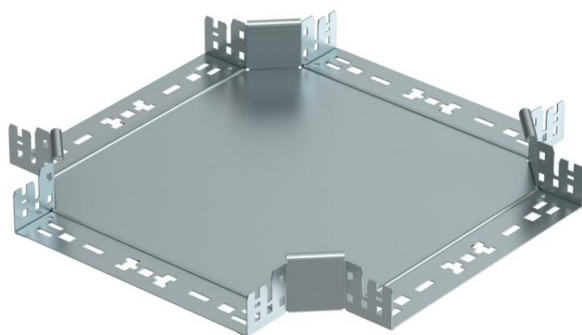

## Cruce Magic 60 FS

Referencia: 7027005

Cruce con sistema de conexión rápida. Para todos los tipos de bandejas portables con la altura del ala de 60 mm.

**St** Acero

**FS** galvanizado en banda

### Datos maestros

Referencia	7027005
Tipo	RKM 620 FS
Denominación 1	Cruce
Denominación 2	con conexión rápida
Fabricante	OBO
Dimensión	60x200
Material	Acero
Superficie	Galvanizado en banda
Norma superficies	DIN EN 10346
Unidad VK más pequeña	1
Cantidad	Pieza
Peso	159,8 kg
Unidad de peso	kg/100 u

### Dimensiones

Ancho	200 mm
Ancho	8 in
Altura	60 mm
Altura	2 in
Espesor de chapa	1,25 mm
Medida B	200 mm

### Datos técnicos

Pliegue (ángulo)	90°
Modelo de unión	conector integrado
Mantenimiento de función	sí
Espesor del material de la chapa	1,25 mm
Calibre maestro de agujeros OTAN	no
Cambio de dirección	Horizontal
Acero inoxidable, barnizado	no
Tipo vano ancho	no
Tipo del conector del sistema portacables	Fijación a presión
Espesor	1,25 mm